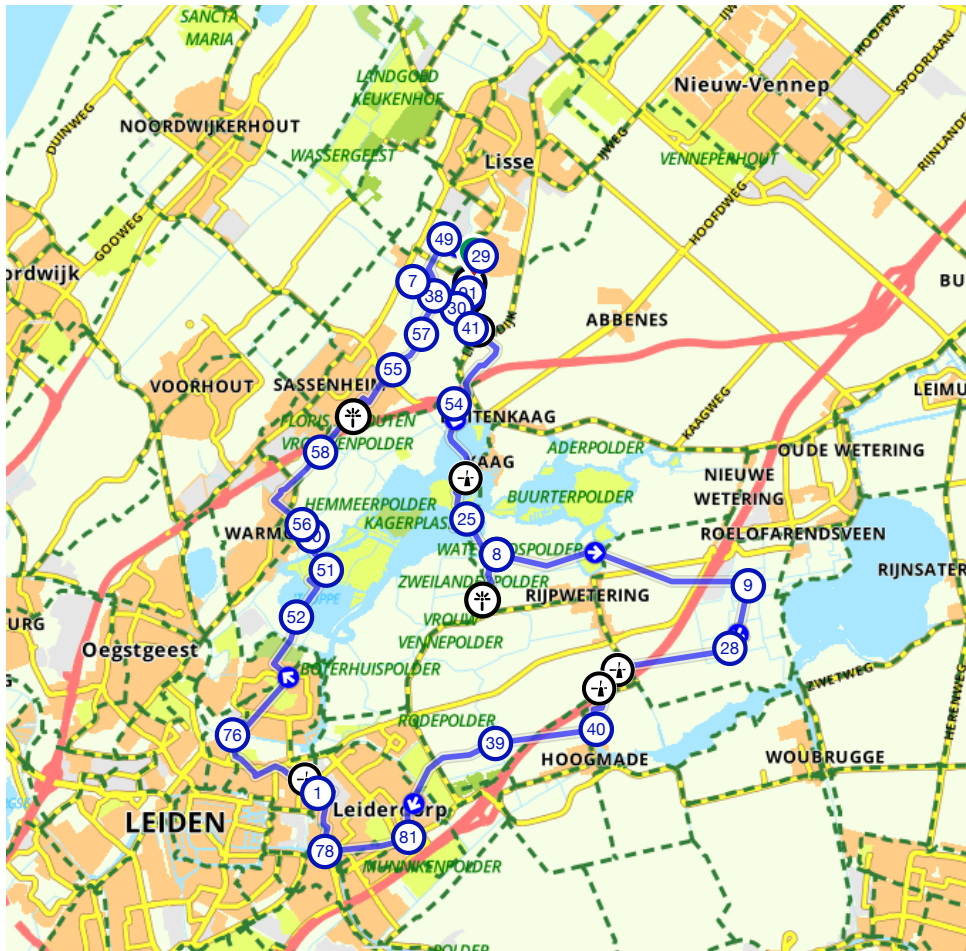

Langs plassen en meren

Nederland | Zuid-Holland | Lisse | 40,16 km (ongeveer 2:21 u) | Fietsroute 138552

Knooppuntentrein

Routebeschrijving

#	Beschrijving	Afstand	Tijd
	VVV Lisse	0.00 km	0:00
	Volg de weg 14 m	0.01 km	0:00
	Ga rechtsaf en volg deze weg 62 m	0.07 km	0:00
	Ga linksaf en volg deze weg 110 m	0.18 km	0:01
	Ga rechtsaf en volg deze weg 32 m	0.22 km	0:01
	Ga linksaf en volg deze weg 57 m	0.27 km	0:01
	Heereweg, 2161, Lisse, Zuid-Holland, Nederland	0.27 km	0:01
	Volg de weg 160 m	0.43 km	0:01
	91 (Heereweg, 2161 Lisse, Zuid-Holland, Nederland)	0.43 km	0:01
	Volg de weg 4 m	0.44 km	0:02
	Ga rechtsaf en volg deze weg 46 m	0.48 km	0:02
	Ga linksaf en volg deze weg 29 m	0.51 km	0:02
	Sint Agathakerk	0.51 km	0:02
	Volg de weg 273 m	0.78 km	0:03
	Ga rechtsaf en volg deze weg 2 m	0.78 km	0:03
	30 (Heereweg, 2161 Lisse, Zuid-Holland, Nederland)	0.80 km	0:03
	41 (1e Poellaan, 2161 Lisse, Zuid-Holland, Nederland)	1.40 km	0:05
	Ga linksaf en volg deze weg 53 m	1.46 km	0:06
	Zemelpolder	1.46 km	0:06
	Ga linksaf en volg deze weg 404 m	1.86 km	0:07
	Ga rechtsaf en volg deze weg 1.1 km	2.95 km	0:10
	Ga rechtsaf en volg deze weg 208 m	3.16 km	0:11
	54 (Rooversbroekdijk, 2161LP Lisse, Zuid-Holland, Nederland)	3.16 km	0:11
	Ga rechtsaf en volg deze weg 1.3 km	4.43 km	0:16
	Ga linksaf en volg deze weg 93 m	4.52 km	0:16
	Lisserpoelmolen	4.52 km	0:16
	Volg de weg 311 m	4.83 km	0:17
	Ga een scherpe bocht linksaf en volg deze weg 494 m	5.32 km	0:19