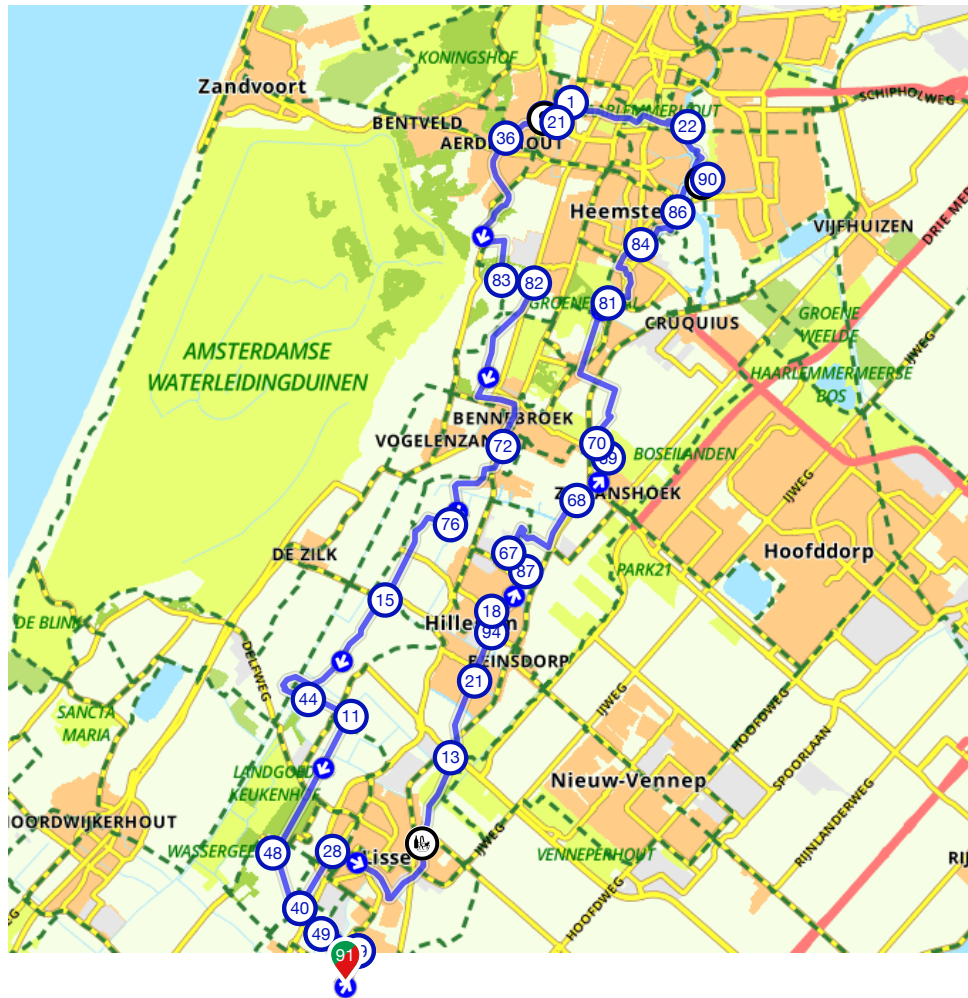

Fietsroute door Haarlem en de Bollens...

route.nl

Nederland | Zuid-Holland | Lisse | 46,60 km (ongeveer 2:44 u) | Fietsroute 138566

Knooppuntentrein

- 91 29 49 40 28 13 21 94 18 87 67 68 69 70 81 84 86
- 90 22 1 21 36 83 82 72 76 15 44 11 48 40 49 29
- 91