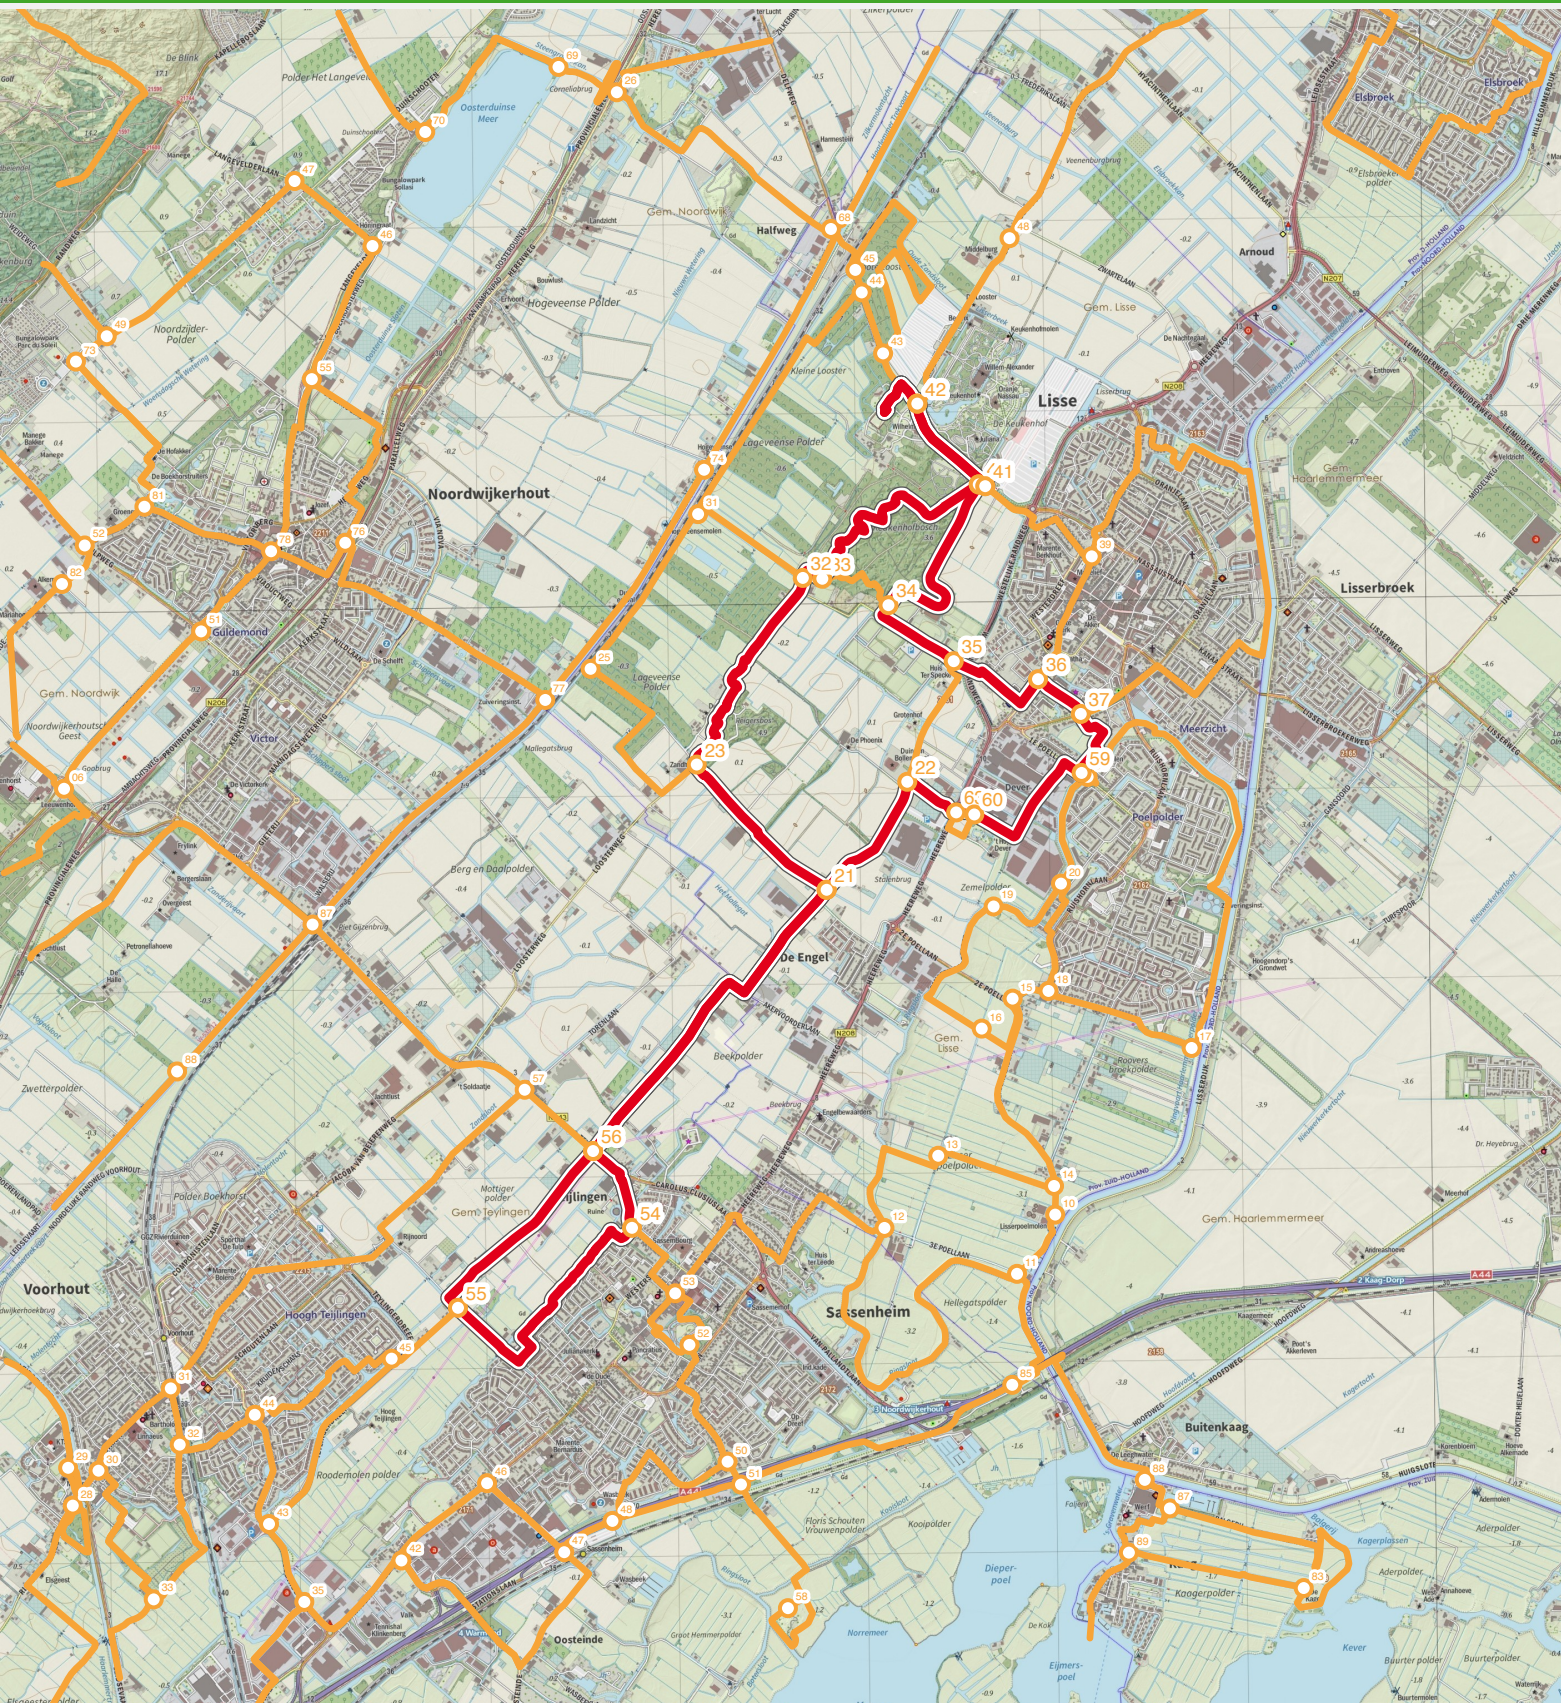

LANGS KASTELEN EN BOLLENVILLA'S

ROUTE 18 km

Deze route is gemaakt met de routeplanner van wandelnet. De route brengt u langs verschillende wandelkeuzepunten. De wandelroute start bij wandelknooppunt 42. Veel plezier gewenst namens wandelnet.

20
22

Langs kastelen en bollenvilla's

Langs kastelen en bollenvilla's