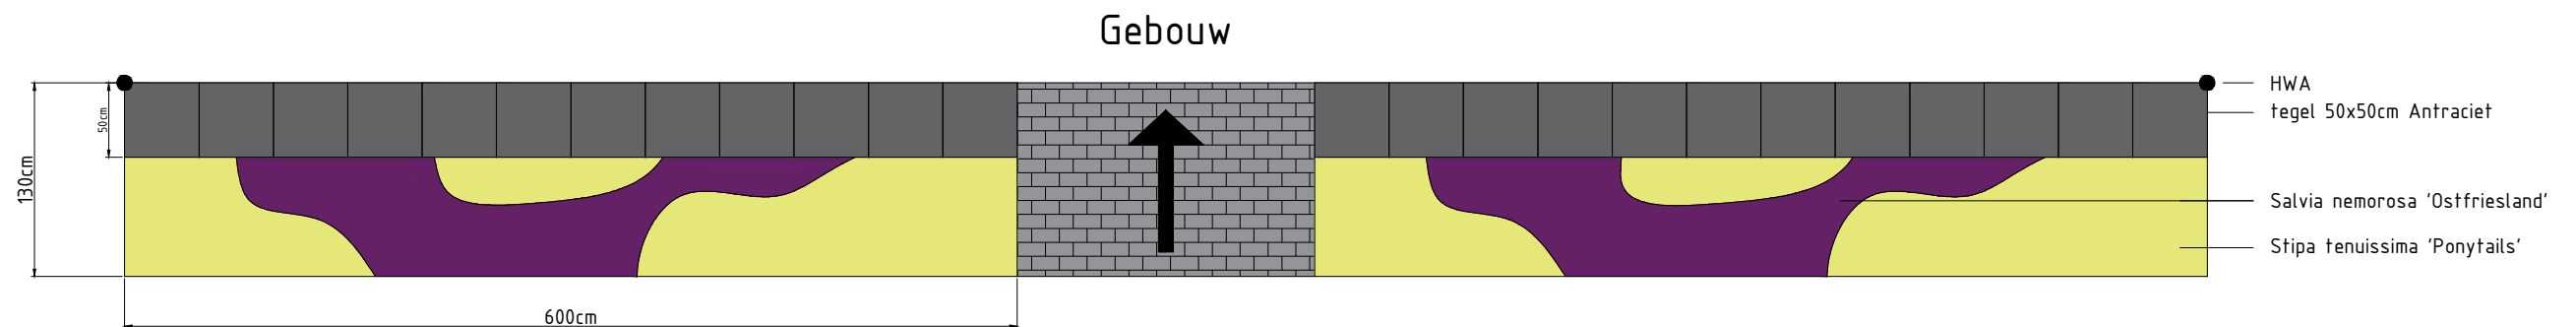

## Referentiebeeld verharding

50x50 tegel Antraciet

 Paarse Grassenpracht		
Formaat: A3	Versie: V3	Datum: 04-09-2023
Nmr: 11 032-22	Schaal: N.v.t.	Auteur: Kevin v. Oijen