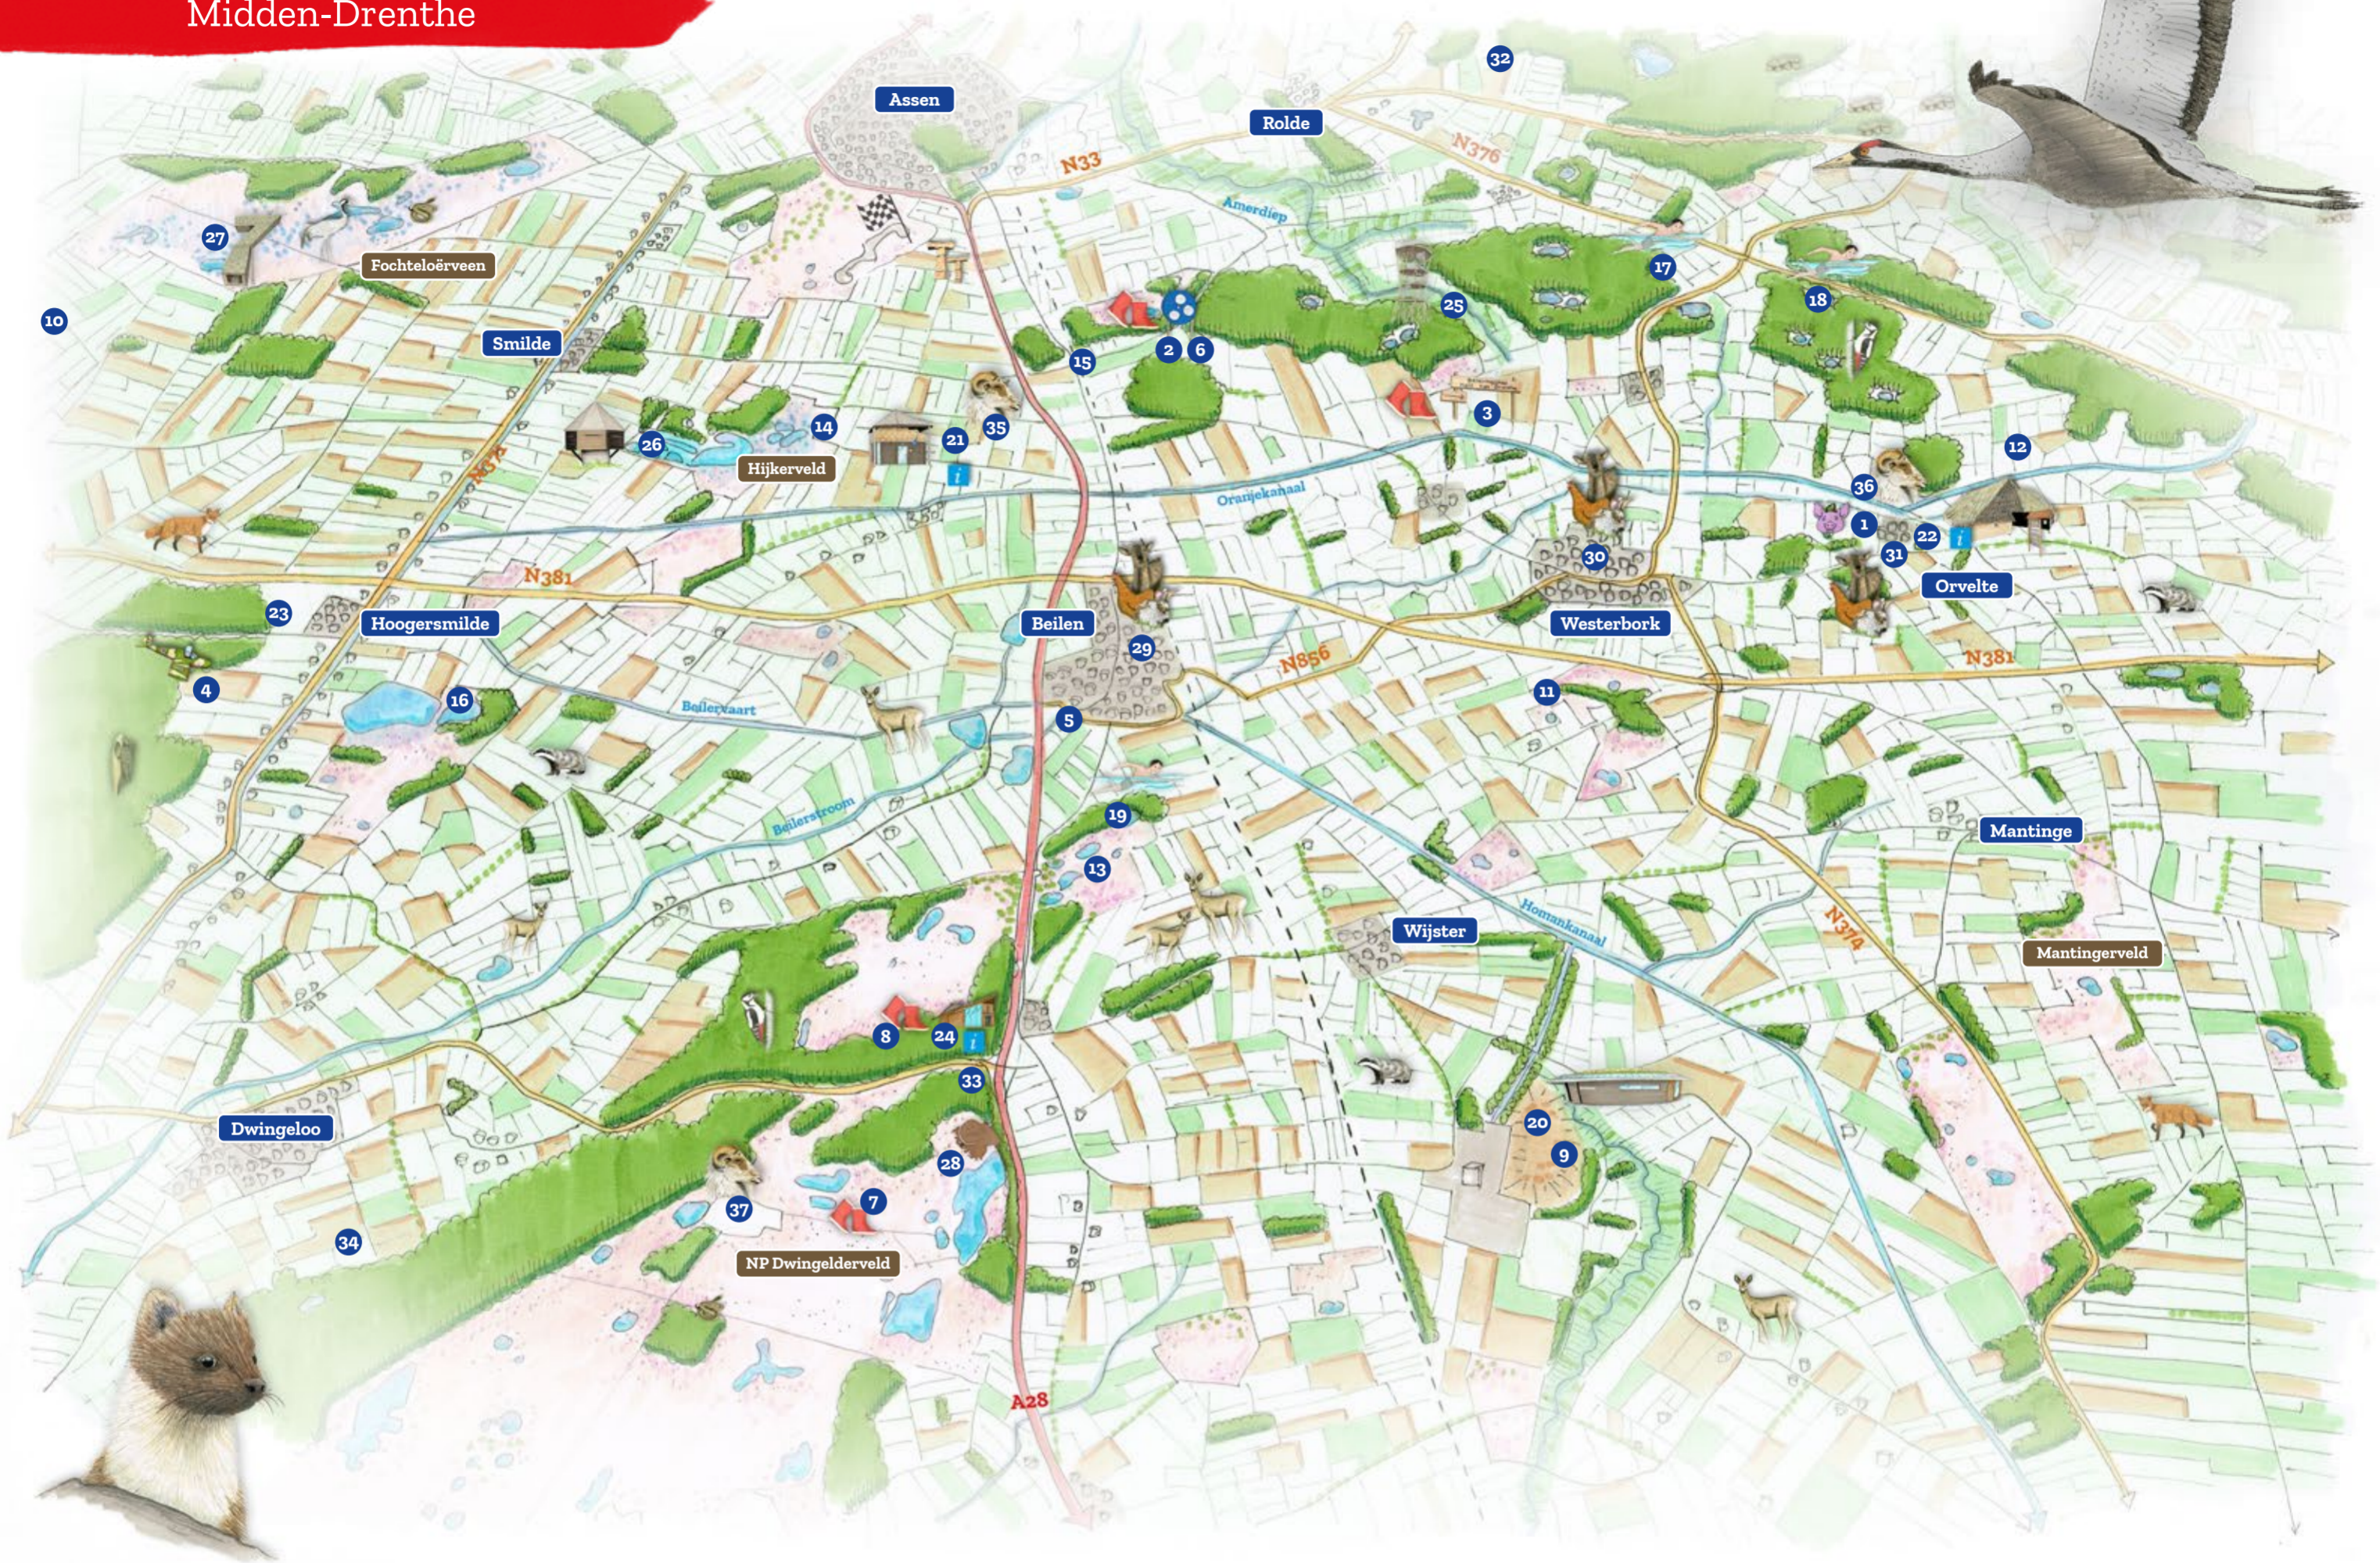

Stoer buitenspelen!

Midden-Drenthe

Gratis speellocaties

- 1.....Houten pad van Theodoor
- 2.....Melkwegpad Hooghalen
- 3.....Belevingspad het Hart van Drenthe
- 4.....Belevingspad Hoogersmilde
- 5.....Doe- en Belevingspad Beilen

Erop uit in de natuur

- 6.....Familiepad Melkwegpad
- 7.....Familiepad Noordenveld
- 8.....Familiepad Spier
- 9.....Col du VAM & Bikepark
- 10.....Drents-Friese Wold
- 11...Scharreveld
- 12...Orvelterzand
- 13...Ter Horsterzand
- 14...Hijkerveld
- 15...Groote Zand

Waterpret!

- 16....Blauwe Meer (betaald)
- 17....Speelvijver Ieberenplas
- 18....Speelvijver 't Loomer
- 19....Recreatieplas Ter Horsterzand

Overig

- Informatiecentrum
- 22...Informatiecentrum Orvelte
- 20...Informatiecentrum De Blinkerd
- 21...Informatiecentrum het Hijkerveld
- 23...Natuurpoort Hoogersmilde
- 24...Boslounge Spier

Kijk uit!

- 25.....Uitkijktoren Holmers-Halkenbroek
- 26.....Vogelkijkhut Diependal
- 27.....Uitkijktoren 'de zeven' Fochteloërveen
- 28.....Uitkijkpunt Schapenkop 'De Keep'

Op naar de dieren

- 29.....Dierenweide Beilen
- 30.....Hertenkamp Westerbork

Betaalde uitjes

- 31.....Zoo Bizar
- 32.....Joytime
- 33.....The Nature Game
- 34.....Zwem- en beleefpark Dwingeloo

Schaapskooien

- 35...Schaapskooi 't Hijkerveld
- 36...Schaapskooi Orvelte
- 37...Achter 't Zaand