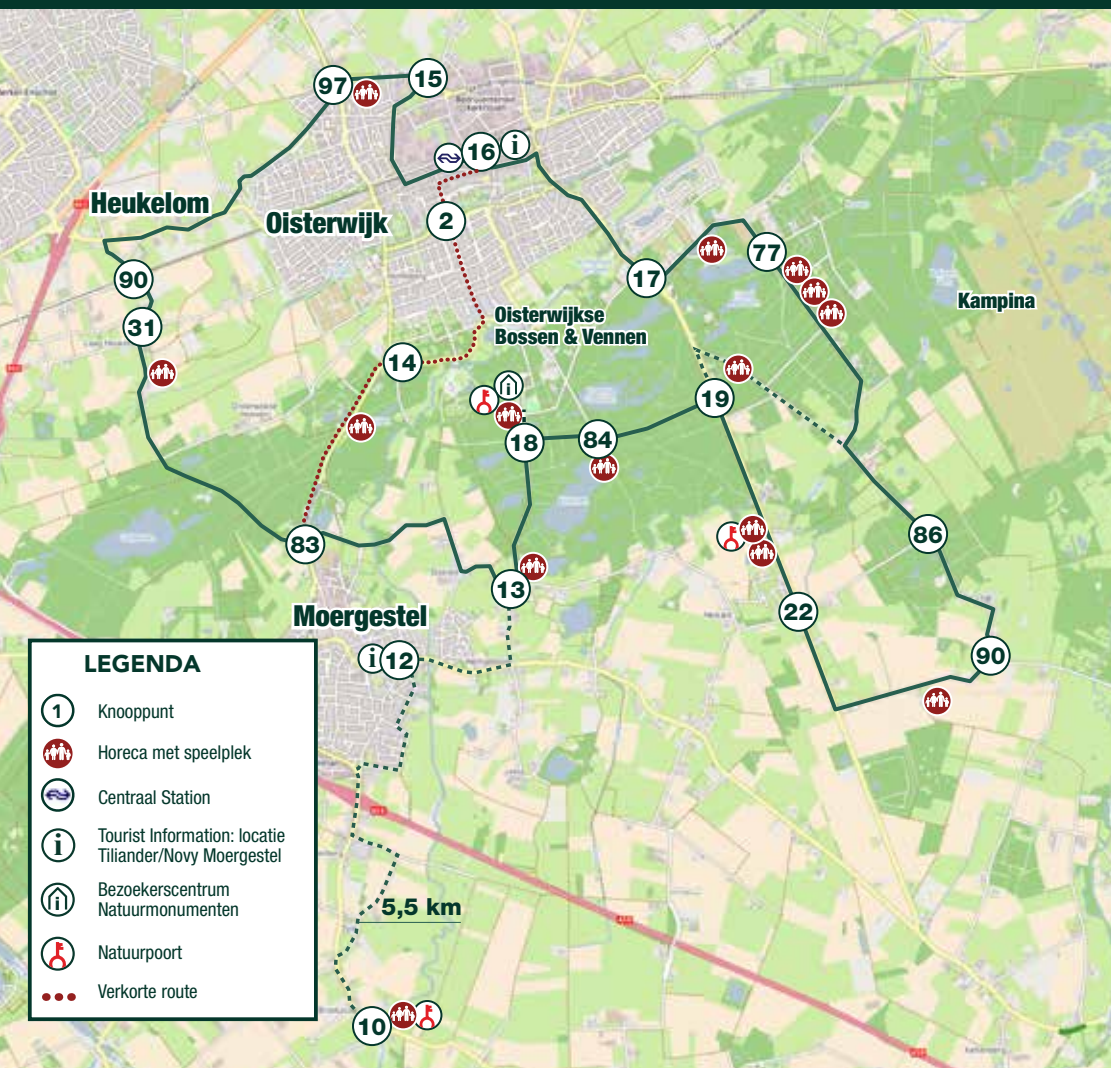

O'isterwijkse Fiets- en Funroute 20/24 km

Fietsen door het buitengebied van Oisterwijk is ook voor kinderen een feest. Terwijl je samen geniet van de uitgestrekte bossen, schitterende vennen en het mooie boerenlandschap, is er meer dan genoeg tijd voor een tussenstop bij één van de vele fijne plekken voor kinderen. Tijdens deze **kindvriendelijke route** kom je o.a. langs verschillende cafés en restaurants met speeltuin, een molen in bedrijf en een speelboerderij waar het ook binnen goed toeven is.

Je kiest zelf waar je begint, hoe vaak en waar je afstapt en de totale lengte van de route. Zo is deze route een heerlijk uitje voor groot en klein!

Hieronder vind je van knooppunt naar knooppunt alle deelnemende horeca met speelplek langs en vlakbij de route. Kijk voor de openingstijden en eventuele prijzen op de verschillende websites.