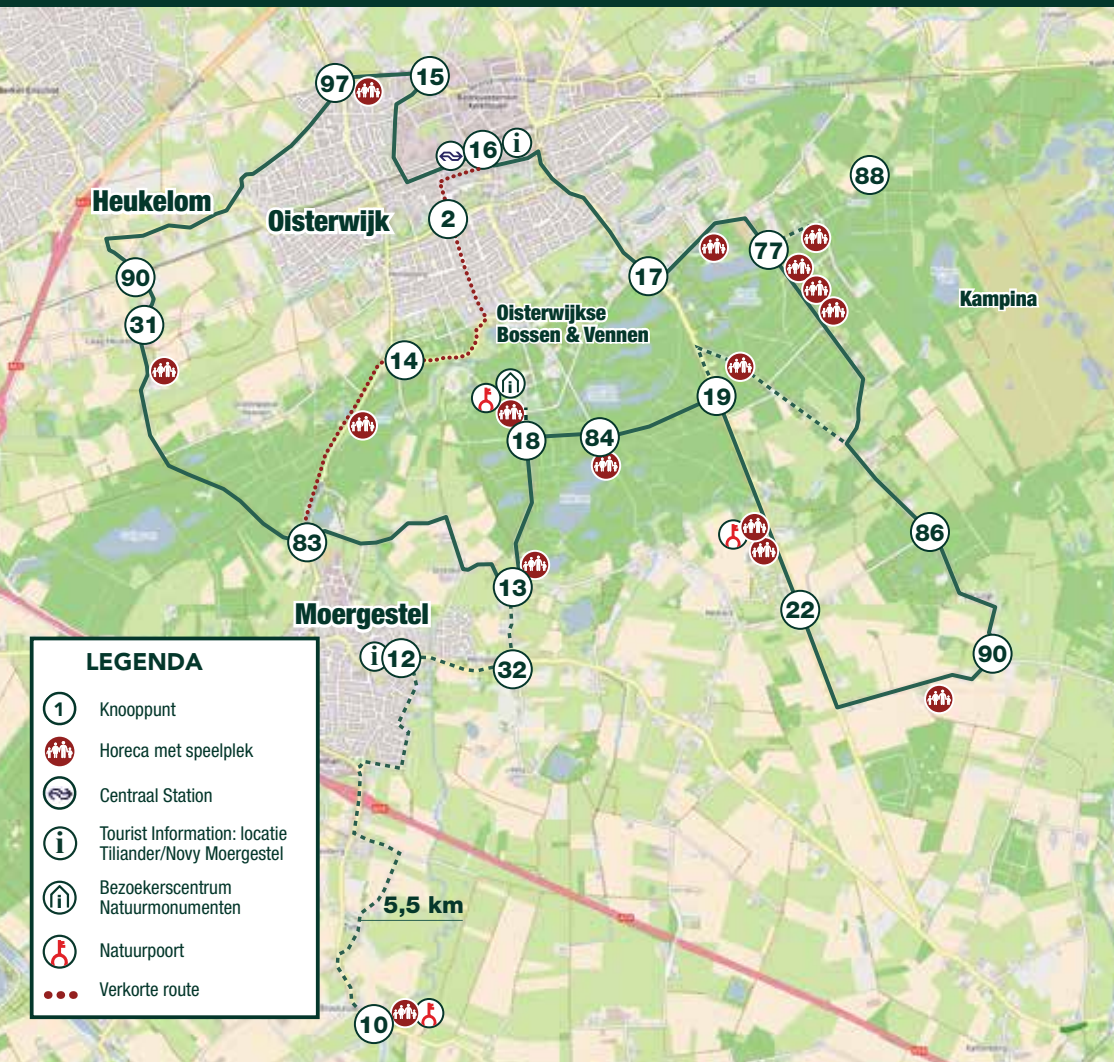

Oisterwijkse Fiets- en Funroute 20/24 km

Fietsen door het buitengebied van Oisterwijk is ook voor kinderen een feest. Terwijl je samen geniet van de uitgestrekte bossen, schitterende vennen en het mooie boerenlandschap, is er meer dan genoeg tijd voor een tussenstop bij één van de vele fijne plekken voor kinderen. Tijdens deze **kindvriendelijke route** kom je o.a. langs verschillende cafés en restaurants met speeltuin, een molen in bedrijf en een speelboerderij waar het ook binnen goed toeven is.

Je kiest zelf waar je begint, hoe vaak en waar je afstapt en de totale lengte van de route. Zo is deze route een heerlijk uitje voor groot en klein!

Hieronder vind je van knooppunt naar knooppunt alle deelnemende horeca met speelplek langs en vlakbij de route. Kijk voor de openingstijden op de verschillende websites.