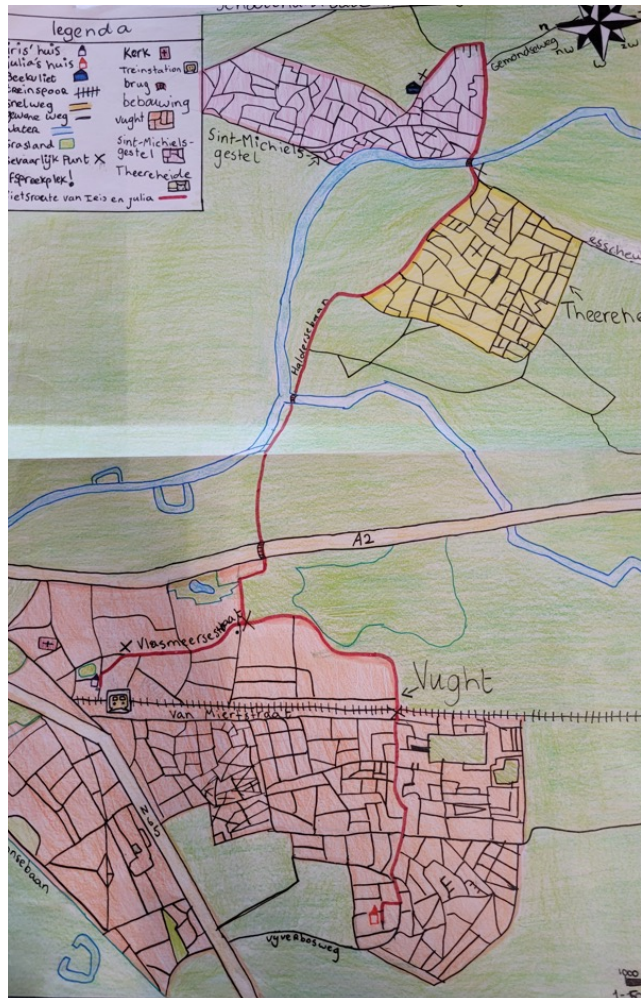

Beekvliet Gymnasium Sint Michielsgestel

- Integreren School-thuisroute in aardrijkskunde
- Teken routekaart van jouw route
  - Herkenningpunten
  - Gevaarlijke punten
  - Op schaal, noordpijl, legenda.