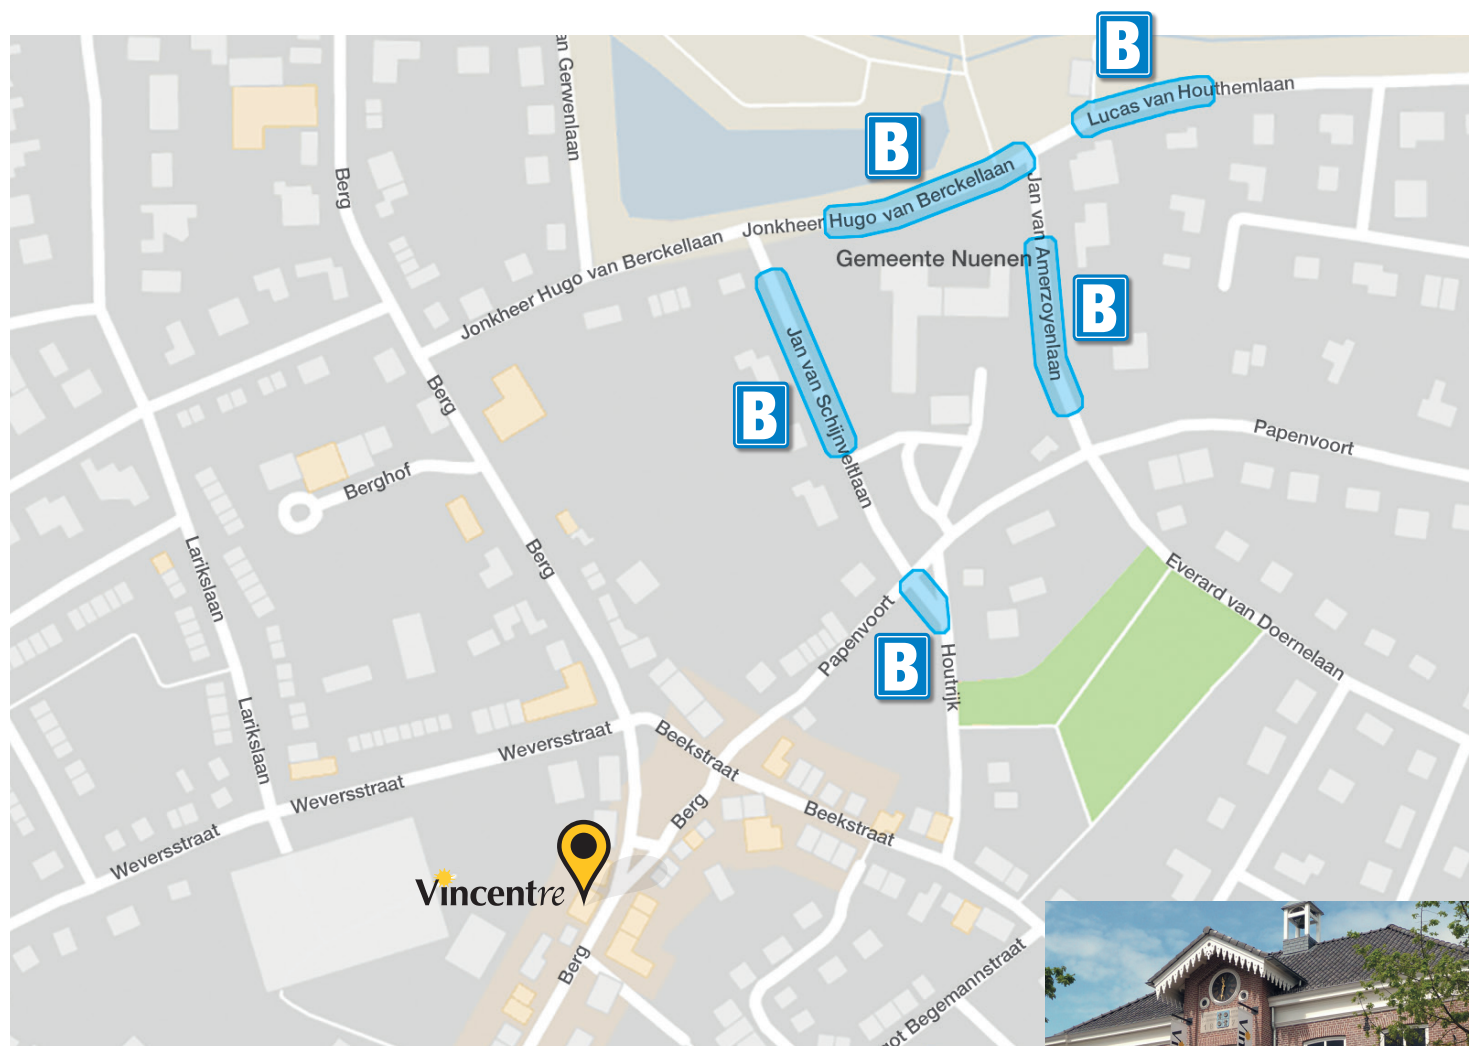

B Touringcar / bus parking

Waar parkeert u de touringcar?

Welkom in Van Gogh Village Nuenen. Op onderstaande kaart ziet u op welke lokaties in Nuenen u uw bus of touringcar kunt parkeren, waardoor er zo min mogelijk overlast voor de omwonenden ontstaat. Bedankt voor uw medewerking.

Where to park your coach or bus?

Welcome to Van Gogh Village Nuenen. On the map below you see at which locations in Nuenen you can park your bus or coach, which results in as little inconvenience as possible for local residents. Thank you for your cooperation.

B Wo können Sie Ihren Reisebus parken?

Wo können Sie Ihren Reisebus parken?

Willkommen im Van Gogh Village Nuenen. Auf der Karte oben sind alle Busparkplätze für Reisebusse eingezeichnet, damit so wenig wie möglich Belastungen für die Anwohner entstehen. Vielen Dank für Ihre Kooperation.