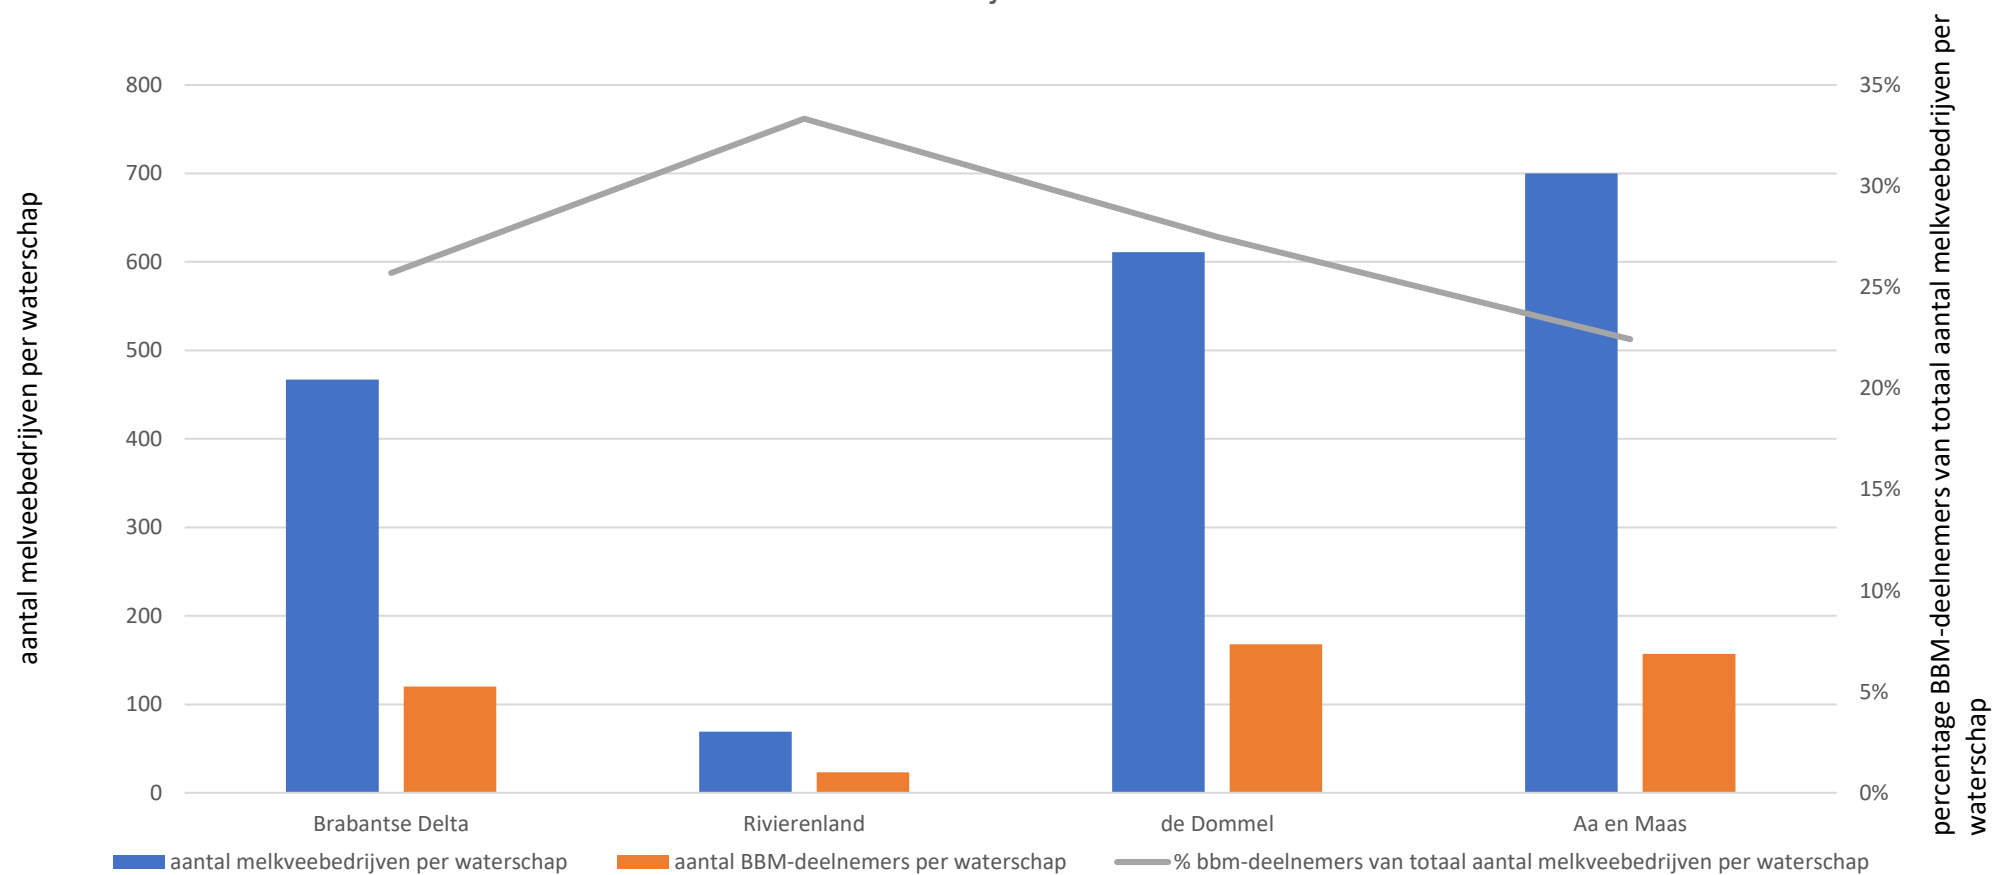

**BRABANTS
BODEM** | PROJECT IN
VAN
GOGH
NATIONAAL
PARK

Brabantse Biodiversiteitsmonitor Melkveehouderij (BBM)

Info deelnemers BBM (peildatum 3 augustus 2023)

Aantal melkveebedrijven in Brabant	1847	Centraal Bureau voor de Statistiek, gegevens 2022
Aantal melkveebedrijven die deelnemen aan de BBM	468	25% van alle Brabantse melkveebedrijven
Aantal deelnemers in werkgebied WS Aa en Maas	157	22% van alle melkveebedrijven in werkgebied Aa en Maas
Aantal deelnemers in werkgebied WS Brabantse Delta	120	26% van alle melkveebedrijven in werkgebied Brabantse Delta
Aantal deelnemers in werkgebied WS De Dommel	168	27% van alle melkveebedrijven in werkgebied De Dommel
Aantal deelnemers in werkgebied WS Rivierenland	23	33% van alle melkveebedrijven in werkgebied WS Rivierenland

**BRABANTS
BODEM** | PROJECT IN
VAN
GOGH
NATIONAAL
PARK

**BRABANTS
BODEM** | PROJECT IN
VAN
GOGH
NATIONAAL
PARK

Overzicht deelnemende melkveebedrijven per gemeente aan de Brabantse Biodiversiteitsmonitor Melkveehouderij

Overzicht deelnemende melkveebedrijven per waterschap aan Brabantse Biodiversiteitsmonitor Melkveehouderij

Aantal deelnemers BBM per gemeente

- Van Gogh NP gemeenten
- Aantal deelnemende bedrijven BBM
- BBM2021
- BBM2022
- BBM2023