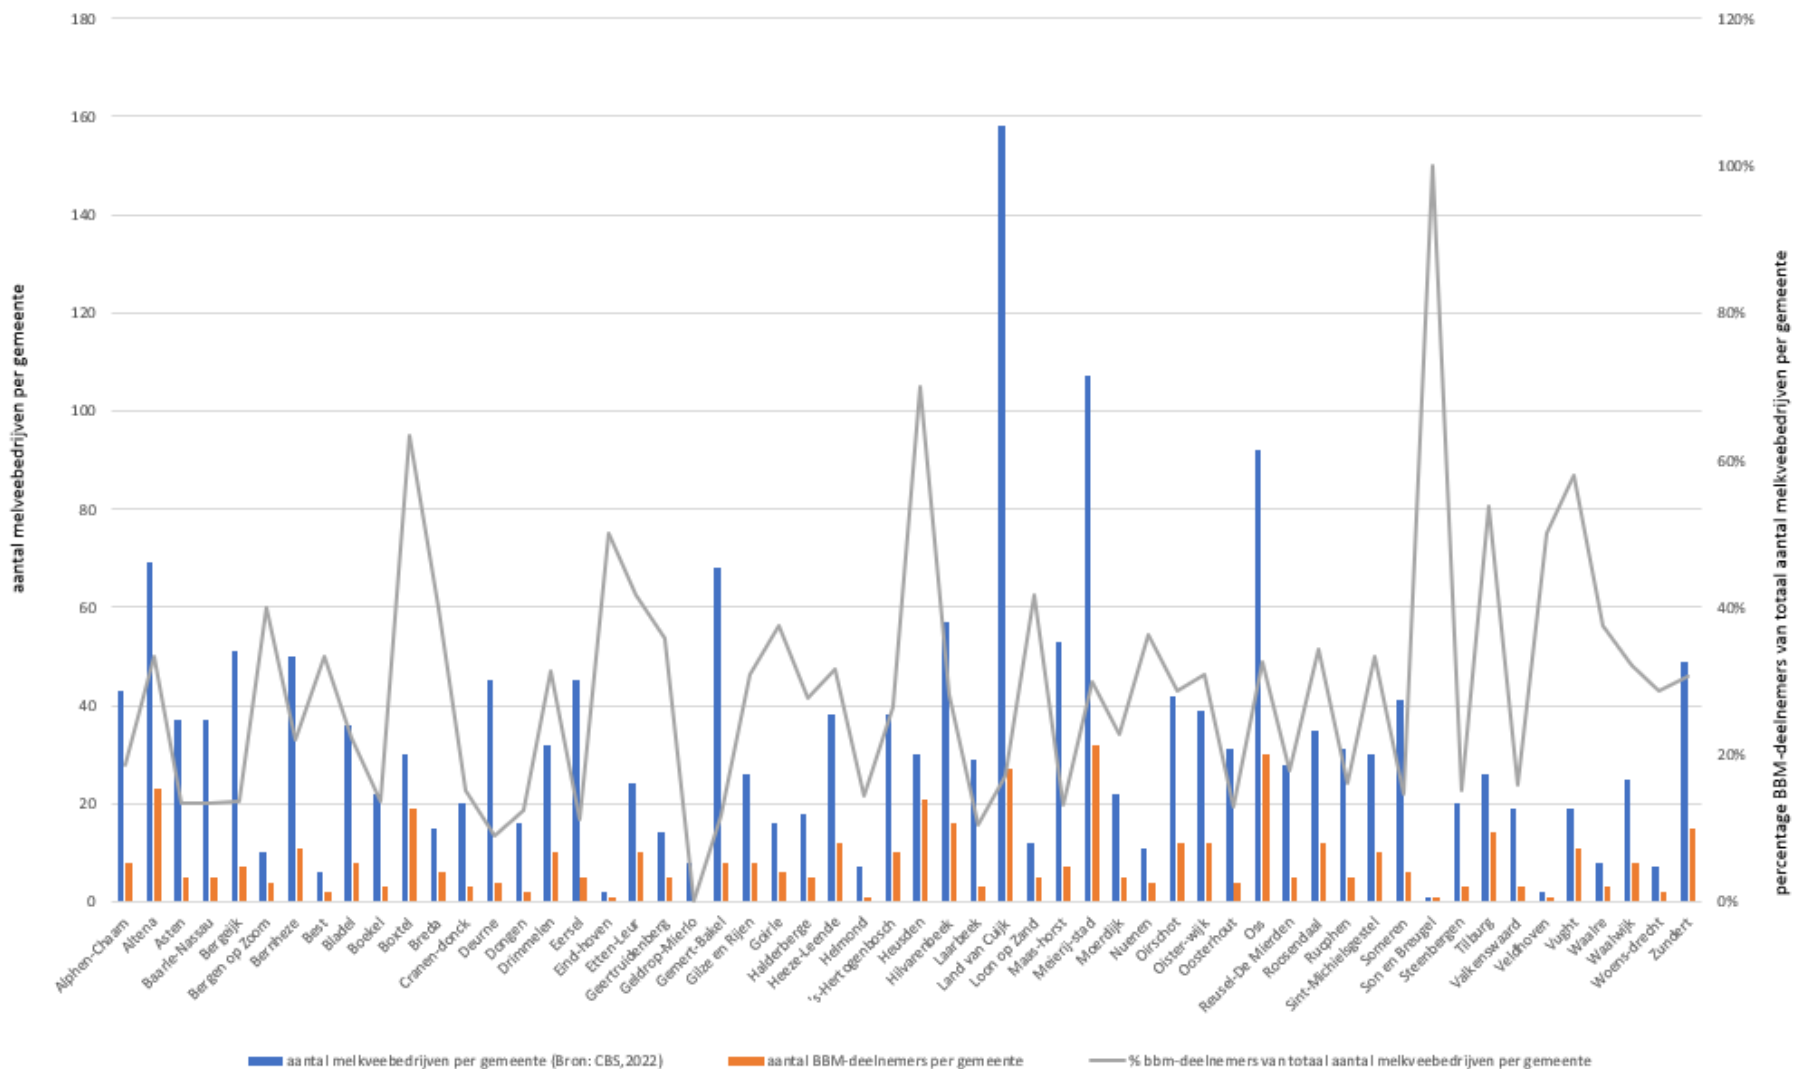

**BRABANTS
BODEM** | PROJECT IN
VAN
GOGH
NATIONAAL
PARK

Brabantse Biodiversiteitsmonitor Melkveehouderij (BBM)

Info deelnemers BBM (peildatum 3 augustus 2023)

Aantal melkveebedrijven in Brabant	1847	Centraal Bureau voor de Statistiek, gegevens 2022
Aantal melkveebedrijven die deelnemen aan de BBM	468	25% van alle Brabantse melkveebedrijven
Aantal deelnemers in werkgebied WS Aa en Maas	157	22% van alle melkveebedrijven in werkgebied Aa en Maas
Aantal deelnemers in werkgebied WS Brabantse Delta	120	26% van alle melkveebedrijven in werkgebied Brabantse Delta
Aantal deelnemers in werkgebied WS De Dommel	168	27% van alle melkveebedrijven in werkgebied De Dommel
Aantal deelnemers in werkgebied WS Rivierenland	23	33% van alle melkveebedrijven in werkgebied WS Rivierenland

**BRABANTS
BODEM** | PROJECT IN
VAN
GOGH
NATIONAAL
PARK

**BRABANTS
BODEM** | PROJECT IN
VAN
GOGH
NATIONAAL
PARK

Overzicht deelnemende melkveebedrijven per gemeente aan de Brabantse Biodiversiteitsmonitor Melkveehouderij

Overzicht deelnemende melkveebedrijven per waterschap aan Brabantse Biodiversiteitsmonitor Melkveehouderij

Aantal deelnemers BBM per gemeente

- Van Gogh NP gemeenten
- Aantal deelnemende bedrijven BBM
- BBM2021
- BBM2022
- BBM2023