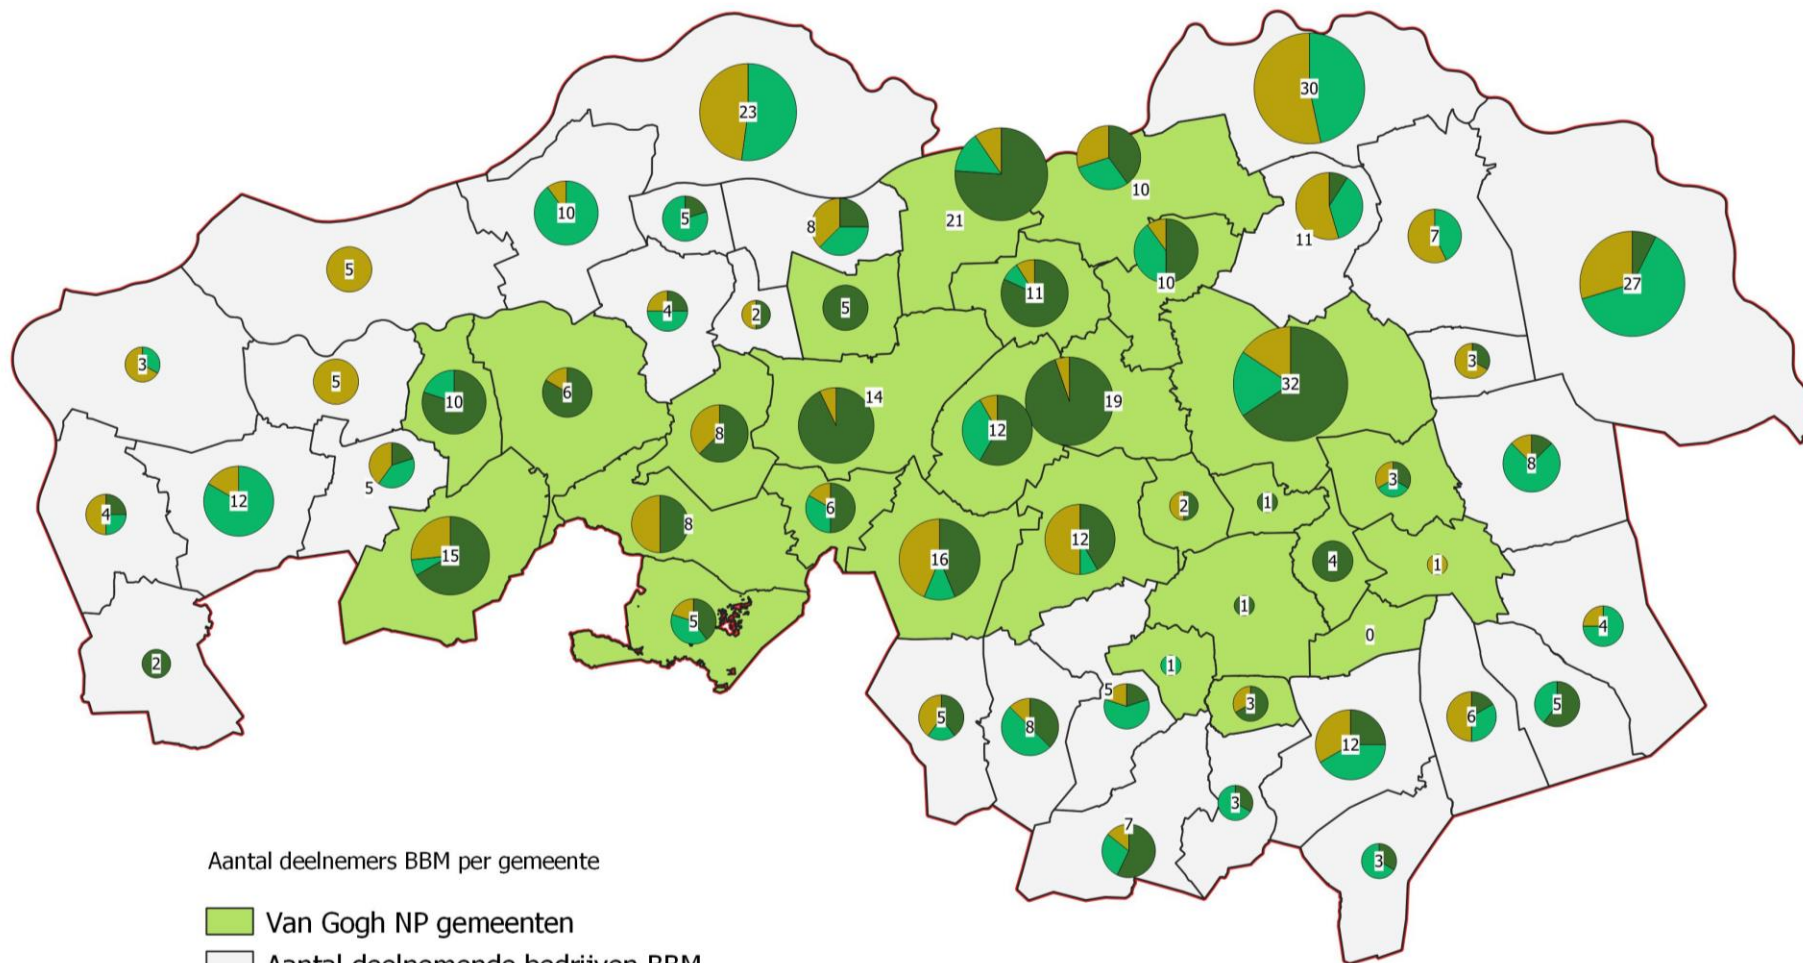

**BRABANTS
BODEM** | PROJECT IN
VAN
GOGH
NATIONAAL
PARK

Brabantse Biodiversiteitsmonitor Melkveehouderij (BBM)

Info deelnemers BBM (peildatum 3 augustus 2023)

Aantal melkveebedrijven in Brabant	1847	Centraal Bureau voor de Statistiek, gegevens 2022
Aantal melkveebedrijven die deelnemen aan de BBM	468	25% van alle Brabantse melkveebedrijven
Aantal deelnemers in werkgebied WS Aa en Maas	157	22% van alle melkveebedrijven in werkgebied Aa en Maas
Aantal deelnemers in werkgebied WS Brabantse Delta	120	26% van alle melkveebedrijven in werkgebied Brabantse Delta
Aantal deelnemers in werkgebied WS De Dommel	168	27% van alle melkveebedrijven in werkgebied De Dommel
Aantal deelnemers in werkgebied WS Rivierenland	23	33% van alle melkveebedrijven in werkgebied WS Rivierenland

**BRABANTS
BODEM** | PROJECT IN
VAN
GOGH
NATIONAAL
PARK

**BRABANTS
BODEM** | PROJECT IN
VAN
GOGH
NATIONAAL
PARK

Overzicht deelnemende melkveebedrijven per gemeente aan de Brabantse Biodiversiteitsmonitor Melkveehouderij

Overzicht deelnemende melkveebedrijven per waterschap aan Brabantse Biodiversiteitsmonitor Melkveehouderij

Aantal deelnemers BBM per gemeente

- Van Gogh NP gemeenten
- Aantal deelnemende bedrijven BBM
- BBM2021
- BBM2022
- BBM2023