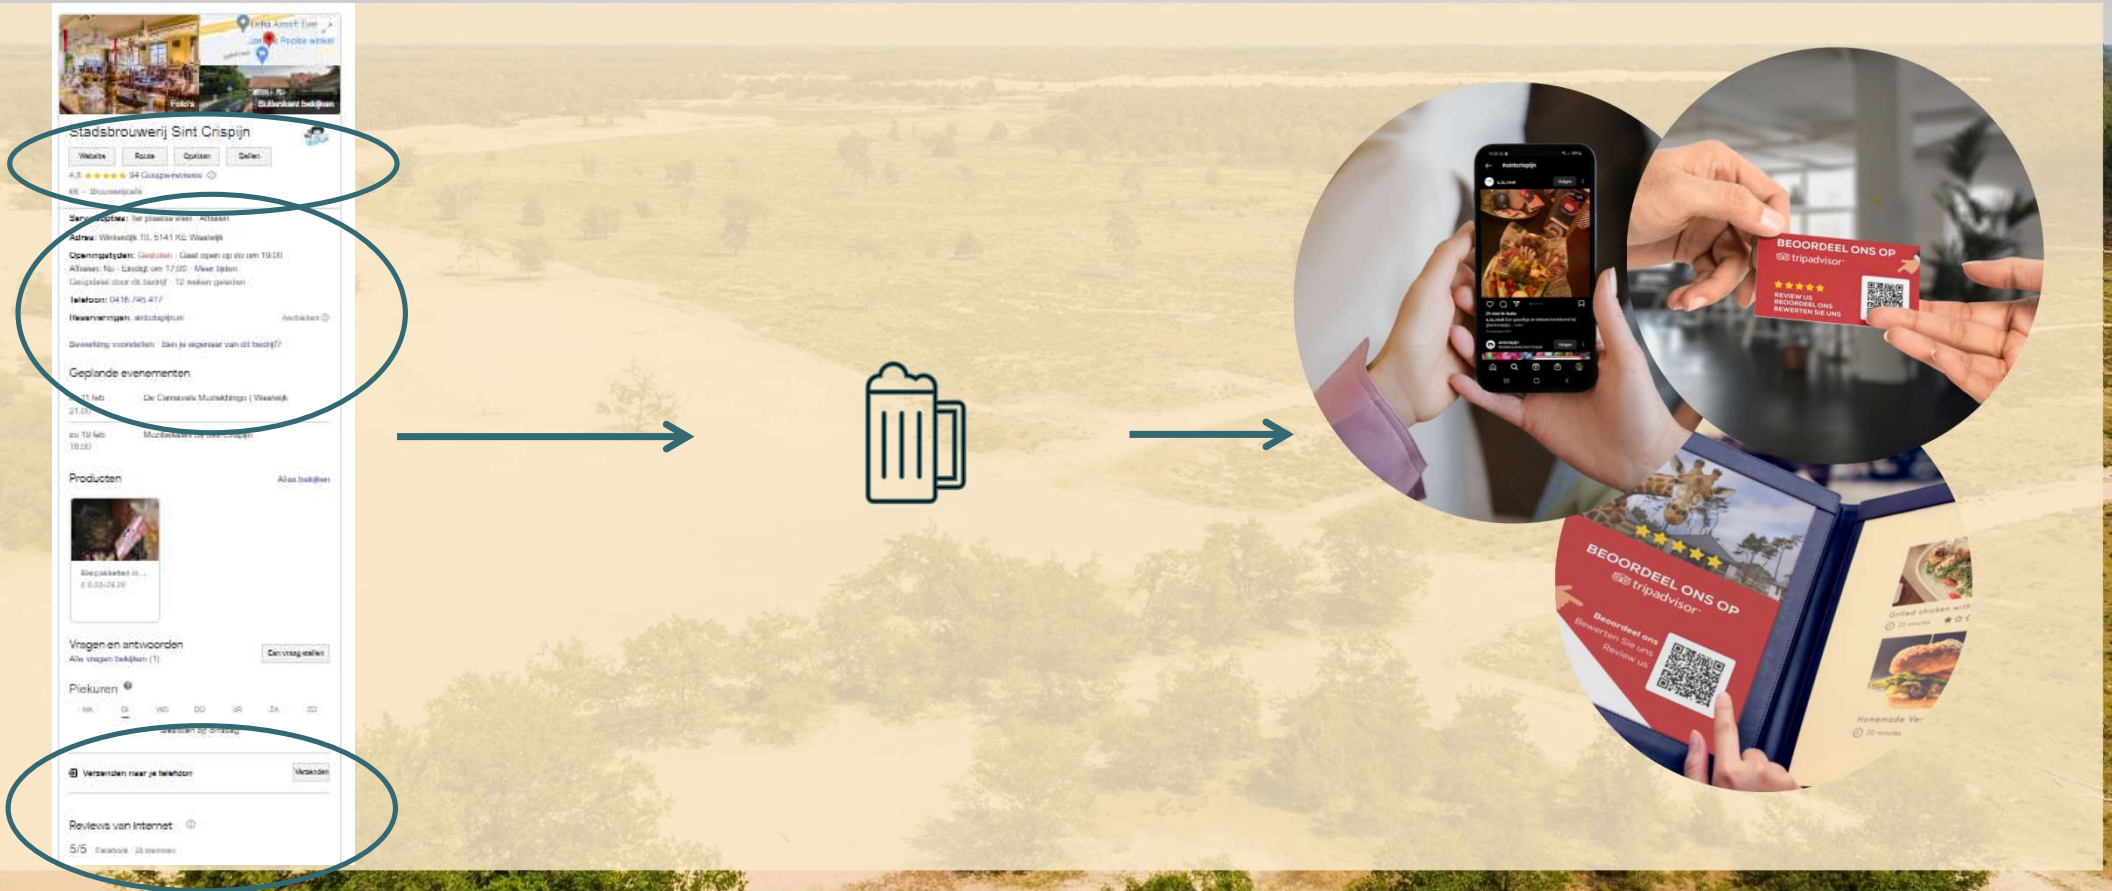

Verbeteren van de customer journey: Fase 3, 4, 5