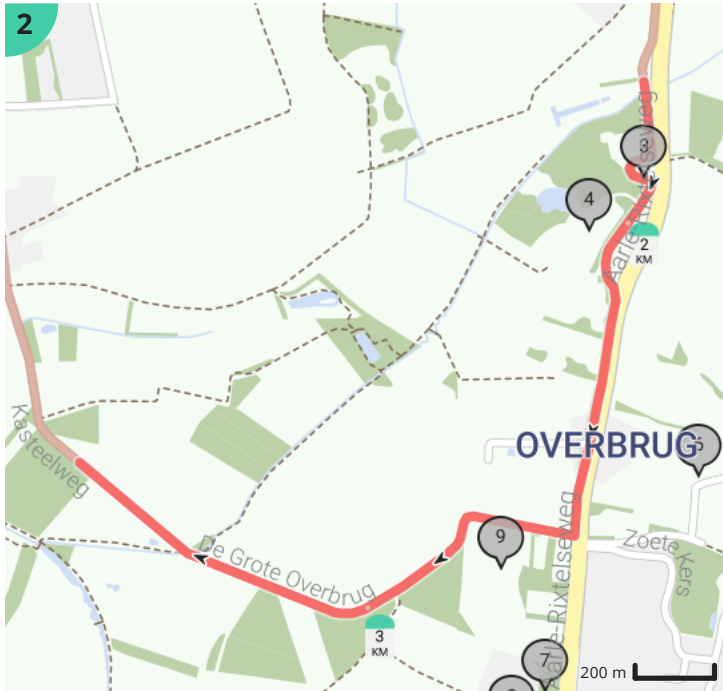

Aarle-Rixtel 5 km

Door Henk Berkers

- Lengte: 6.14 km
- Stijging: 13 m
- Moeilijkheidsgraad: 1/10
- Dorpsstraat 6a, 5735ED Aarle-Rixtel, Nederland
- Dorpsstraat 1, 5735EA Aarle-Rixtel, Nederland

Bekijk op mobiel

Legende

- Route
- Bezienswaardigheid
- Steilheid van beklimming
- Steilheid van afdaling

Totaal	Type	Kaart- nummer	Informatie	Volgende
0.0 km		1	Dorpsstraat	502 m
0.01 km		1	Heilig Hartbeeld	
0.04 km		1	Onze-Lieve-Vrouw-Presentatiekerk	
0.05 km		1	RK Parochie van O.L.V. Presentatie	
0.5 km		1	Draai om en ga verder op Dorpsstraat (Laarbeek)	2 m
0.5 km		1	Sla scherp links af op Kannelustweg (Laarbeek)	105 m
0.61 km		1		33 m
0.61 km		1	Klokkengieterij	
0.61 km		1	Klokkengieterij Petit & Fritsen	
0.64 km		1	Sla rechts af op Zwanendreef (Laarbeek)	128 m
0.77 km		1	Rechts afbuigen op Zwanendreef (Laarbeek)	3 m
0.78 km		1		206 m
0.98 km		1		171 m
1.15 km		1		2 m
1.16 km		1	Sla links af op Bosscheweg (Laarbeek)	330 m
1.49 km		1	Links afbuigen op Bosscheweg (Laarbeek)	12 m
1.5 km		1	Sla rechts af op Helmondseweg (Laarbeek)	4 m
1.5 km		1	ga rechtdoor op Helmondseweg (Laarbeek)	22 m
1.53 km		1	ga rechtdoor op Helmondseweg (Laarbeek)	170 m
1.7 km		2	ga rechtdoor op Helmondseweg (Laarbeek)	321 m
1.9 km		2	Horeca Aarle Rixtelseweg 107	
2.02 km		2	ga rechtdoor op Aarle-Rixtelseweg (Helmond)	106 m
2.05 km		2	Herenhuis Aarle Rixtelseweg 101	
2.13 km		2	Rechts afbuigen op Aarle-Rixtelseweg (Helmond)	207 m
2.27 km		2	Boerderij Kleine Overbrug 6	
2.33 km		2	ga rechtdoor op Aarle-Rixtelseweg (Helmond)	233 m
2.37 km		2	Restaurant d'n Dimpel	
2.57 km		2	Sla rechts af op De Grote Overbrug (Helmond)	770 m
2.6 km		2	Herenhuis Aarle Rixtelseweg 65	
2.65 km		2	Herenhuis Aarle Rixtelseweg 63	