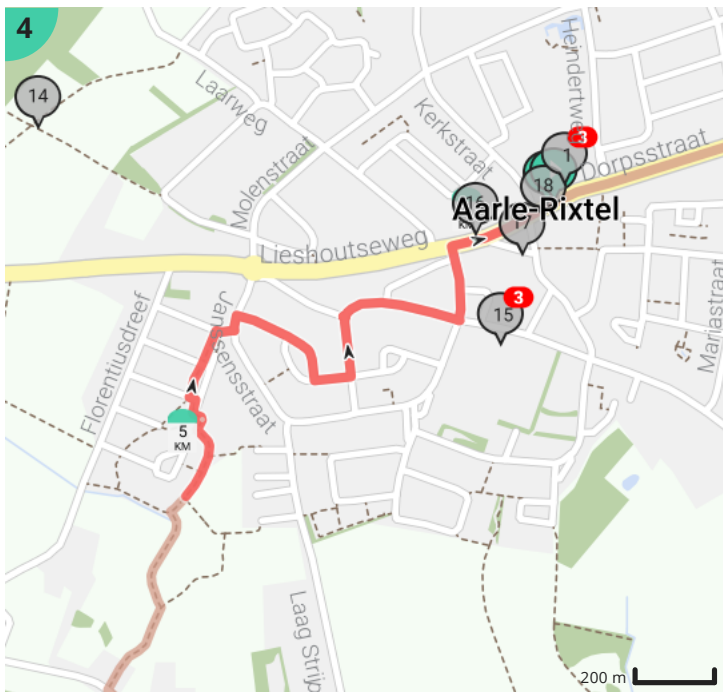

Aarle-Rixtel 5 km

Door Henk Berkers

- Lengte: 6.14 km
- Stijging: 13 m
- Moeilijkheidsgraad: 1/10
- Dorpsstraat 6a, 5735ED Aarle-Rixtel, Nederland
- Dorpsstraat 1, 5735EA Aarle-Rixtel, Nederland

Bekijk op mobiel

Legende

- Route
- Bezienswaardigheid
- Steilheid van beklimming
- Steilheid van afdaling

Totaal	Type	Kaart- nummer	Informatie	Volgende
0.0 km		1	Dorpsstraat	502 m
0.01 km		1	Heilig Hartbeeld	
0.04 km		1	Onze-Lieve-Vrouw-Presentatiekerk	
0.05 km		1	RK Parochie van O.L.V. Presentatie	
0.5 km		1	Draai om en ga verder op Dorpsstraat (Laarbeek)	2 m
0.5 km		1	Sla scherp links af op Kannelustweg (Laarbeek)	105 m
0.61 km		1		33 m
0.61 km		1	Klokkengieterij	
0.61 km		1	Klokkengieterij Petit & Fritsen	
0.64 km		1	Sla rechts af op Zwanendreef (Laarbeek)	128 m
0.77 km		1	Rechts afbuigen op Zwanendreef (Laarbeek)	3 m
0.78 km		1		206 m
0.98 km		1		171 m
1.15 km		1		2 m
1.16 km		1	Sla links af op Bosscheweg (Laarbeek)	330 m
1.49 km		1	Links afbuigen op Bosscheweg (Laarbeek)	12 m
1.5 km		1	Sla rechts af op Helmondseweg (Laarbeek)	4 m
1.5 km		1	ga rechtdoor op Helmondseweg (Laarbeek)	22 m
1.53 km		1	ga rechtdoor op Helmondseweg (Laarbeek)	170 m
1.7 km		2	ga rechtdoor op Helmondseweg (Laarbeek)	321 m
1.9 km		2	Horeca Aarle Rixtelseweg 107	
2.02 km		2	ga rechtdoor op Aarle-Rixtelseweg (Helmond)	106 m
2.05 km		2	Herenhuis Aarle Rixtelseweg 101	
2.13 km		2	Rechts afbuigen op Aarle-Rixtelseweg (Helmond)	207 m
2.27 km		2	Boerderij Kleine Overbrug 6	
2.33 km		2	ga rechtdoor op Aarle-Rixtelseweg (Helmond)	233 m
2.37 km		2	Restaurant d'n Dimpel	
2.57 km		2	Sla rechts af op De Grote Overbrug (Helmond)	770 m
2.6 km		2	Herenhuis Aarle Rixtelseweg 65	
2.65 km		2	Herenhuis Aarle Rixtelseweg 63	