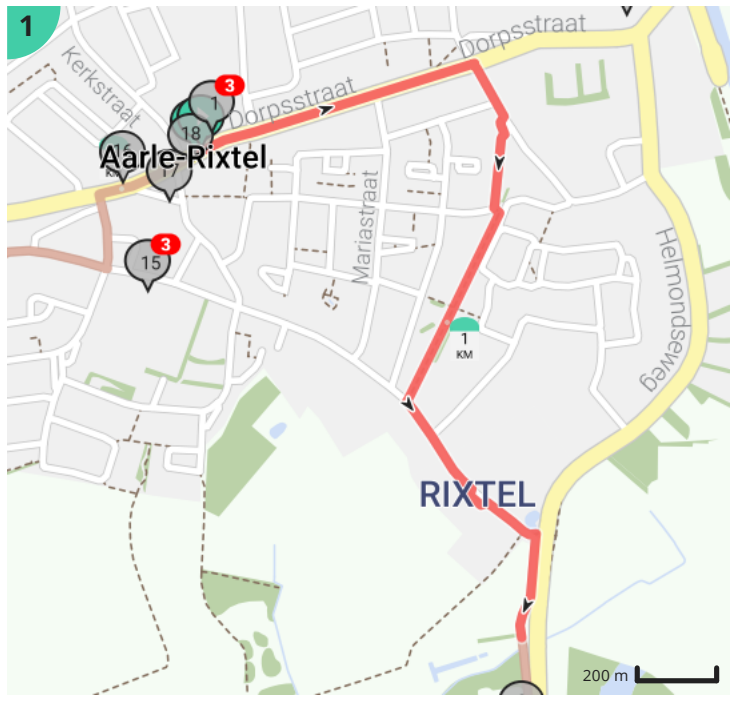

Aarle-Rixtel 5 km

Door Henk Berkers

- Lengte: 6.14 km
- Stijging: 13 m
- Moeilijkheidsgraad: 1/10
- Dorpsstraat 6a, 5735ED Aarle-Rixtel, Nederland
- Dorpsstraat 1, 5735EA Aarle-Rixtel, Nederland

Bekijk op mobiel

Legende

- Route
- Bezienswaardigheid
- Steilheid van beklimming
- Steilheid van afdaling

Totaal	Type	Kaart- nummer	Informatie	Volgende
0.0 km		1	Dorpsstraat	502 m
0.01 km		1	Heilig Hartbeeld	
0.04 km		1	Onze-Lieve-Vrouw-Presentatiekerk	
0.05 km		1	RK Parochie van O.L.V. Presentatie	
0.5 km		1	Draai om en ga verder op Dorpsstraat (Laarbeek)	2 m
0.5 km		1	Sla scherp links af op Kannelustweg (Laarbeek)	105 m
0.61 km		1		33 m
0.61 km		1	Klokkengieterij	
0.61 km		1	Klokkengieterij Petit & Fritsen	
0.64 km		1	Sla rechts af op Zwanendreef (Laarbeek)	128 m
0.77 km		1	Rechts afbuigen op Zwanendreef (Laarbeek)	3 m
0.78 km		1		206 m
0.98 km		1		171 m
1.15 km		1		2 m
1.16 km		1	Sla links af op Bosscheweg (Laarbeek)	330 m
1.49 km		1	Links afbuigen op Bosscheweg (Laarbeek)	12 m
1.5 km		1	Sla rechts af op Helmondseweg (Laarbeek)	4 m
1.5 km		1	ga rechtdoor op Helmondseweg (Laarbeek)	22 m
1.53 km		1	ga rechtdoor op Helmondseweg (Laarbeek)	170 m
1.7 km		2	ga rechtdoor op Helmondseweg (Laarbeek)	321 m
1.9 km		2	Horeca Aarle Rixtelseweg 107	
2.02 km		2	ga rechtdoor op Aarle-Rixtelseweg (Helmond)	106 m
2.05 km		2	Herenhuis Aarle Rixtelseweg 101	
2.13 km		2	Rechts afbuigen op Aarle-Rixtelseweg (Helmond)	207 m
2.27 km		2	Boerderij Kleine Overbrug 6	
2.33 km		2	ga rechtdoor op Aarle-Rixtelseweg (Helmond)	233 m
2.37 km		2	Restaurant d'n Dimpel	
2.57 km		2	Sla rechts af op De Grote Overbrug (Helmond)	770 m
2.6 km		2	Herenhuis Aarle Rixtelseweg 65	
2.65 km		2	Herenhuis Aarle Rixtelseweg 63	