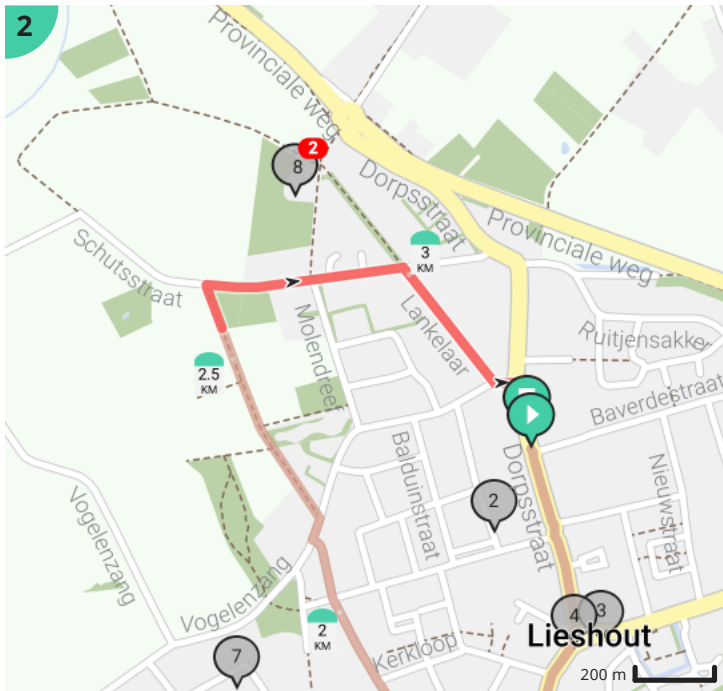

# 3 km Lieshout

Door Henk Berkers

- Lengte: 3.37 km
- Stijging: 3 m
- Moeilijkheidsgraad: 0/10
- Dorpsstraat 46, 5737GC Lieshout, Nederland
- Dorpsstraat, 5737GC Lieshout, Nederland

Bekijk op mobiel

## Legende

- Route
- Bezienswaardigheid
- Steilheid van beklimming
- Steilheid van afdaling

Totaal	Type	Kaart- nummer	Informatie	Volgende
0.0 km		1	Dorpsstraat	346 m
0.01 km		1	Plashoeve	
0.08 km		1	Lieshout	
0.32 km		1	Bavaria Brouwerij	
0.35 km		1	ga rechtdoor op <b>Heuvel (Laarbeek)</b>	151 m
0.35 km		1	Oorlogsmonumentnummer 2403	
0.5 km		1	Rechts afbuigen op <b>Molenstraat (Laarbeek)</b>	6 m
0.5 km		1	Draai om en ga verder op <b>Molenstraat (Laarbeek)</b>	6 m
0.51 km		1	Sla scherp rechts af op <b>Havenweg (Laarbeek)</b>	115 m
0.63 km		1	ga rechtdoor op <b>Havenweg (Laarbeek)</b>	208 m
0.83 km		1	Sla links af op <b>Havenweg (Laarbeek)</b>	2 m
0.84 km		1	Sla scherp rechts af op <b>Havenweg (Laarbeek)</b>	7 m
0.84 km		1	Rechts afbuigen op <b>Havenweg (Laarbeek)</b>	227 m
1.07 km		1	ga rechtdoor op <b>Havenweg (Laarbeek)</b>	216 m
1.29 km		1	Sla rechts af op <b>Molenstraat (Laarbeek)</b>	5 m
1.29 km		1	ga rechtdoor op <b>Molenstraat (Laarbeek)</b>	3 m
1.3 km		1	Sla links af op <b>De Ploeg (Laarbeek)</b>	119 m
1.42 km		1	Draai om en ga verder op <b>De Ploeg (Laarbeek)</b>	10 m
1.42 km		1	Brug Deense Hoek	
1.43 km		1	Sla links af op <b>Brugstraat (Laarbeek)</b>	73 m
1.5 km		1	ga rechtdoor op <b>De Vorst (Laarbeek)</b>	57 m
1.56 km		1	ga rechtdoor op <b>De Vorst (Laarbeek)</b>	101 m
1.66 km		1	Sla scherp links af op <b>De Vorst (Laarbeek)</b>	5 m
1.66 km		1	De Leest	
1.66 km		1	Nationaal Monument De Mulder	
1.66 km		1	De Leest	
1.66 km		1	Sla rechts af op <b>Burgemeester Mostermanslaan (Laarbeek)</b>	191 m
1.86 km		1	ga rechtdoor op <b>Burgemeester Mostermanslaan (Laarbeek)</b>	284 m
2.03 km		1	Lieshout	