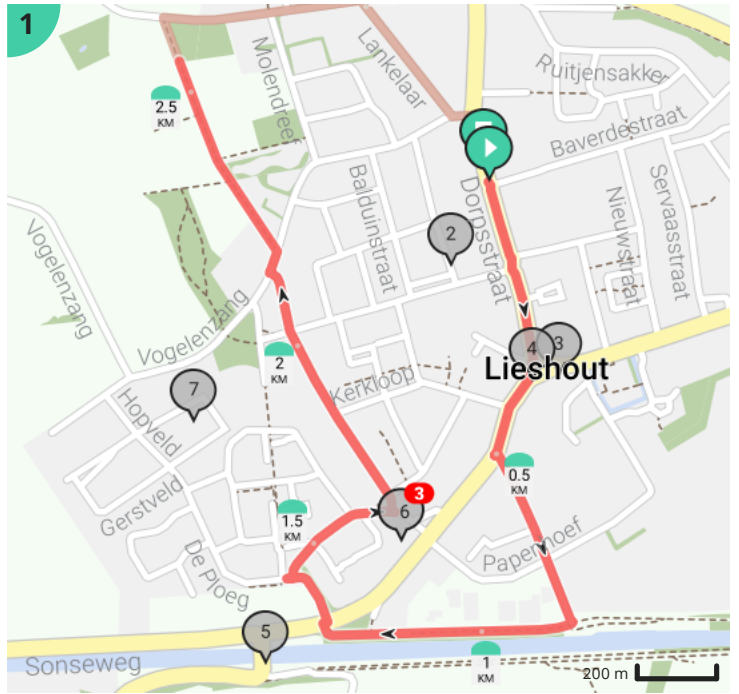

# 3 km Lieshout

Door Henk Berkers

- Lengte: 3.37 km
- Stijging: 3 m
- Moeilijkheidsgraad: 0/10
- Dorpsstraat 46, 5737GC Lieshout, Nederland
- Dorpsstraat, 5737GC Lieshout, Nederland

Bekijk op mobiel

## Legende

- Route
- Bezienswaardigheid
- Steilheid van beklimming
- Steilheid van afdaling

Totaal	Type	Kaart- nummer	Informatie	Volgende
0.0 km		1	Dorpsstraat	346 m
0.01 km		1	Plashoeve	
0.08 km		1	Lieshout	
0.32 km		1	Bavaria Brouwerij	
0.35 km		1	ga rechtdoor op <b>Heuvel (Laarbeek)</b>	151 m
0.35 km		1	Oorlogsmonumentnummer 2403	
0.5 km		1	Rechts afbuigen op <b>Molenstraat (Laarbeek)</b>	6 m
0.5 km		1	Draai om en ga verder op <b>Molenstraat (Laarbeek)</b>	6 m
0.51 km		1	Sla scherp rechts af op <b>Havenweg (Laarbeek)</b>	115 m
0.63 km		1	ga rechtdoor op <b>Havenweg (Laarbeek)</b>	208 m
0.83 km		1	Sla links af op <b>Havenweg (Laarbeek)</b>	2 m
0.84 km		1	Sla scherp rechts af op <b>Havenweg (Laarbeek)</b>	7 m
0.84 km		1	Rechts afbuigen op <b>Havenweg (Laarbeek)</b>	227 m
1.07 km		1	ga rechtdoor op <b>Havenweg (Laarbeek)</b>	216 m
1.29 km		1	Sla rechts af op <b>Molenstraat (Laarbeek)</b>	5 m
1.29 km		1	ga rechtdoor op <b>Molenstraat (Laarbeek)</b>	3 m
1.3 km		1	Sla links af op <b>De Ploeg (Laarbeek)</b>	119 m
1.42 km		1	Draai om en ga verder op <b>De Ploeg (Laarbeek)</b>	10 m
1.42 km		1	Brug Deense Hoek	
1.43 km		1	Sla links af op <b>Brugstraat (Laarbeek)</b>	73 m
1.5 km		1	ga rechtdoor op <b>De Vorst (Laarbeek)</b>	57 m
1.56 km		1	ga rechtdoor op <b>De Vorst (Laarbeek)</b>	101 m
1.66 km		1	Sla scherp links af op <b>De Vorst (Laarbeek)</b>	5 m
1.66 km		1	De Leest	
1.66 km		1	Nationaal Monument De Mulder	
1.66 km		1	De Leest	
1.66 km		1	Sla rechts af op <b>Burgemeester Mostermanslaan (Laarbeek)</b>	191 m
1.86 km		1	ga rechtdoor op <b>Burgemeester Mostermanslaan (Laarbeek)</b>	284 m
2.03 km		1	Lieshout	