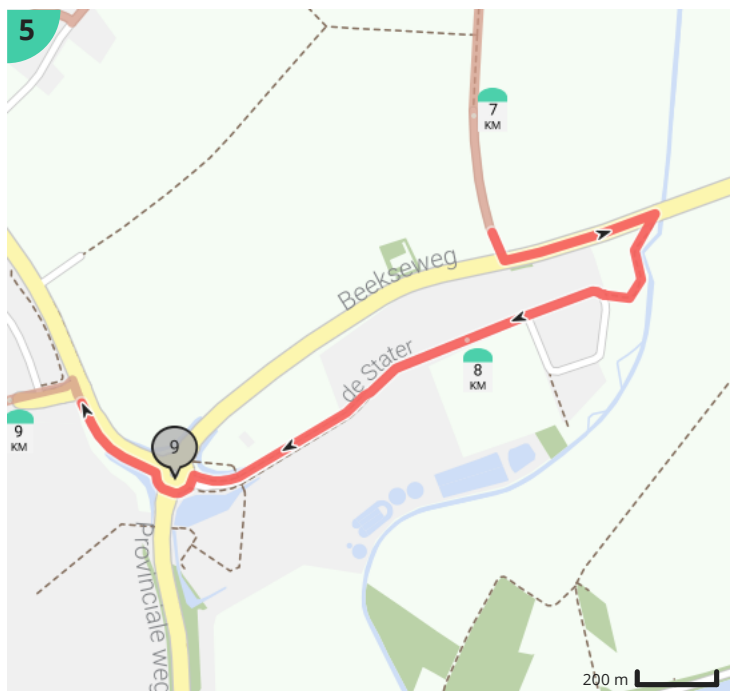

10 km Lieshout

Door Henk Berkers

Bekijk op mobiel

Lengte: 9.69 km

Stijging: 14 m

Moeilijkheidsgraad: 1/10

Dorpsstraat 46, 5737GC Lieshout, Nederland

Dorpsstraat 14, 5737GC Lieshout, Nederland

Legende

Route

Bezienswaardigheid

Steilheid van beklimming

Steilheid van afdaling

Totaal	Type	Kaart- nummer	Informatie	Volgende
0.0 km		1	Dorpsstraat	164 m
0.16 km		1	Sla rechts af op Floreffestraat (Laarbeek)	14 m
0.18 km		1	ga rechtdoor op Floreffestraat (Laarbeek)	410 m
0.27 km		1	Lieshout	
0.4 km		1	Nationaal Monument De Mulder	
0.41 km		1	De Leest	
0.41 km		1	De Leest	
0.59 km		1	ga rechtdoor op Floreffestraat (Laarbeek)	29 m
0.62 km		1		3 m
0.62 km		1	Sla rechts af op Brugstraat (Laarbeek)	67 m
0.69 km		1	Sla rechts af op Vogelenzang (Laarbeek)	3 m
0.69 km		1	ga rechtdoor op Vogelenzang (Laarbeek)	106 m
0.8 km		1	Draai om en ga verder op Vogelenzang (Laarbeek)	11 m
0.81 km		1		449 m
1.26 km		1		6 m
1.27 km		1	Sla links af op Schutsstraat (Laarbeek)	260 m
1.53 km		1		141 m
1.67 km		1		0 m
1.67 km		1		2 m
1.67 km		1	Rechts afbuigen op Citadelsteeg (Laarbeek)	273 m
1.95 km		1		7 m
1.95 km		1		473 m
2.42 km		2	Moorselen	
2.43 km		2	ga rechtdoor op het Moorselen (Laarbeek)	5 m
2.43 km		2	Sla rechts af op Broeksteeg (Laarbeek)	129 m
2.56 km		2	Sla links af op Provinciale weg (Laarbeek)	4 m
2.57 km		2	Draai om en ga verder op Provinciale weg (Laarbeek)	362 m
2.93 km		2	ga rechtdoor op Provinciale weg (Laarbeek)	1 m
2.93 km		2		123 m
3.06 km		2		99 m