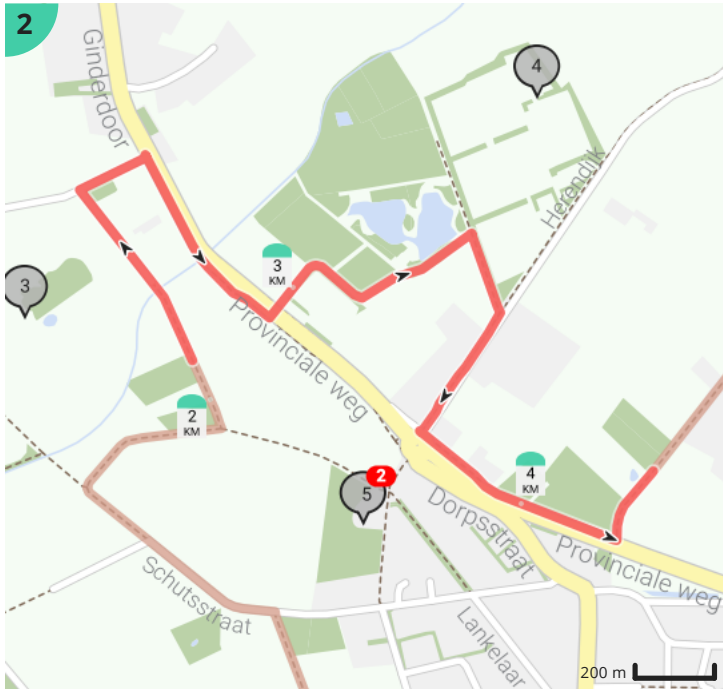

10 km Lieshout

Door Henk Berkers

Bekijk op mobiel

Lengte: 9.69 km

Stijging: 14 m

Moeilijkheidsgraad: 1/10

Dorpsstraat 46, 5737GC Lieshout, Nederland

Dorpsstraat 14, 5737GC Lieshout, Nederland

Legende

Route

Bezienswaardigheid

Steilheid van beklimming

Steilheid van afdaling

Totaal	Type	Kaart- nummer	Informatie	Volgende
0.0 km		1	Dorpsstraat	164 m
0.16 km		1	Sla rechts af op Floreffestraat (Laarbeek)	14 m
0.18 km		1	ga rechtdoor op Floreffestraat (Laarbeek)	410 m
0.27 km		1	Lieshout	
0.4 km		1	Nationaal Monument De Mulder	
0.41 km		1	De Leest	
0.41 km		1	De Leest	
0.59 km		1	ga rechtdoor op Floreffestraat (Laarbeek)	29 m
0.62 km		1		3 m
0.62 km		1	Sla rechts af op Brugstraat (Laarbeek)	67 m
0.69 km		1	Sla rechts af op Vogelenzang (Laarbeek)	3 m
0.69 km		1	ga rechtdoor op Vogelenzang (Laarbeek)	106 m
0.8 km		1	Draai om en ga verder op Vogelenzang (Laarbeek)	11 m
0.81 km		1		449 m
1.26 km		1		6 m
1.27 km		1	Sla links af op Schutsstraat (Laarbeek)	260 m
1.53 km		1		141 m
1.67 km		1		0 m
1.67 km		1		2 m
1.67 km		1	Rechts afbuigen op Citadelsteeg (Laarbeek)	273 m
1.95 km		1		7 m
1.95 km		1		473 m
2.42 km		2	Moorselen	
2.43 km		2	ga rechtdoor op het Moorselen (Laarbeek)	5 m
2.43 km		2	Sla rechts af op Broeksteeg (Laarbeek)	129 m
2.56 km		2	Sla links af op Provinciale weg (Laarbeek)	4 m
2.57 km		2	Draai om en ga verder op Provinciale weg (Laarbeek)	362 m
2.93 km		2	ga rechtdoor op Provinciale weg (Laarbeek)	1 m
2.93 km		2		123 m
3.06 km		2		99 m