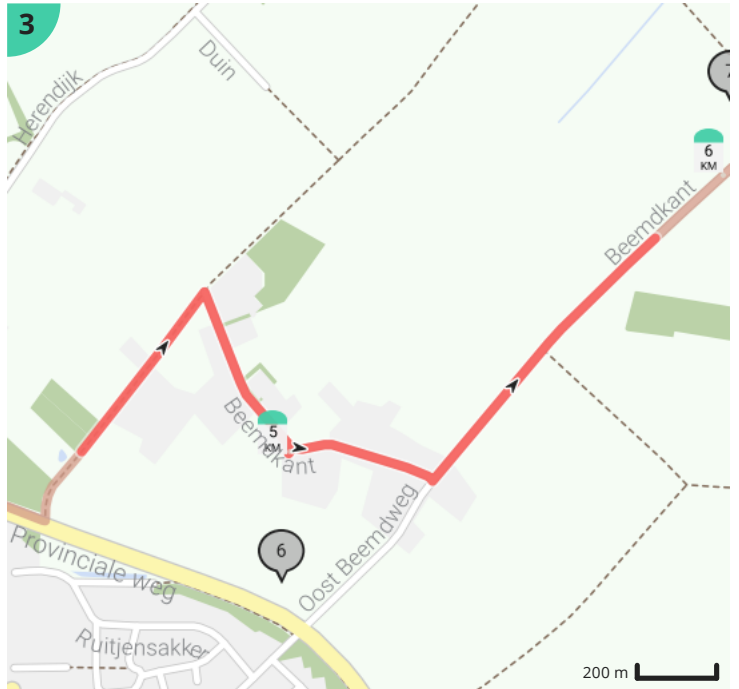

10 km Lieshout

Door Henk Berkers

Bekijk op mobiel

Lengte: 9.69 km

Stijging: 14 m

Moeilijkheidsgraad: 1/10

Dorpsstraat 46, 5737GC Lieshout, Nederland

Dorpsstraat 14, 5737GC Lieshout, Nederland

Legende

Route

Bezienswaardigheid

Steilheid van beklimming

Steilheid van afdaling

Totaal	Type	Kaart- nummer	Informatie	Volgende
0.0 km		1	Dorpsstraat	164 m
0.16 km		1	Sla rechts af op Floreffestraat (Laarbeek)	14 m
0.18 km		1	ga rechtdoor op Floreffestraat (Laarbeek)	410 m
0.27 km		1	Lieshout	
0.4 km		1	Nationaal Monument De Mulder	
0.41 km		1	De Leest	
0.41 km		1	De Leest	
0.59 km		1	ga rechtdoor op Floreffestraat (Laarbeek)	29 m
0.62 km		1		3 m
0.62 km		1	Sla rechts af op Brugstraat (Laarbeek)	67 m
0.69 km		1	Sla rechts af op Vogelenzang (Laarbeek)	3 m
0.69 km		1	ga rechtdoor op Vogelenzang (Laarbeek)	106 m
0.8 km		1	Draai om en ga verder op Vogelenzang (Laarbeek)	11 m
0.81 km		1		449 m
1.26 km		1		6 m
1.27 km		1	Sla links af op Schutsstraat (Laarbeek)	260 m
1.53 km		1		141 m
1.67 km		1		0 m
1.67 km		1		2 m
1.67 km		1	Rechts afbuigen op Citadelsteeg (Laarbeek)	273 m
1.95 km		1		7 m
1.95 km		1		473 m
2.42 km		2	Moorselen	
2.43 km		2	ga rechtdoor op het Moorselen (Laarbeek)	5 m
2.43 km		2	Sla rechts af op Broeksteeg (Laarbeek)	129 m
2.56 km		2	Sla links af op Provinciale weg (Laarbeek)	4 m
2.57 km		2	Draai om en ga verder op Provinciale weg (Laarbeek)	362 m
2.93 km		2	ga rechtdoor op Provinciale weg (Laarbeek)	1 m
2.93 km		2		123 m
3.06 km		2		99 m