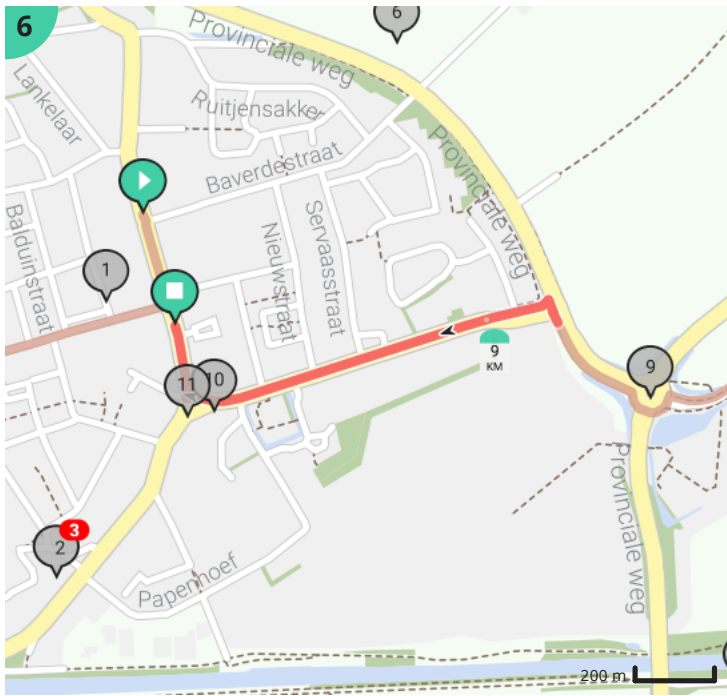

Legende

Route

Bezienswaardigheid

Steilheid van beklimming

Steilheid van afdaling

Totaal	Type	Kaart- nummer	Informatie	Volgende
0.0 km		1	Dorpsstraat	164 m
0.16 km		1	Sla rechts af op Floreffestraat (Laarbeek)	14 m
0.18 km		1	ga rechtdoor op Floreffestraat (Laarbeek)	410 m
0.27 km		1	Lieshout	
0.4 km		1	Nationaal Monument De Mulder	
0.41 km		1	De Leest	
0.41 km		1	De Leest	
0.59 km		1	ga rechtdoor op Floreffestraat (Laarbeek)	29 m
0.62 km		1		3 m
0.62 km		1	Sla rechts af op Brugstraat (Laarbeek)	67 m
0.69 km		1	Sla rechts af op Vogelenzang (Laarbeek)	3 m
0.69 km		1	ga rechtdoor op Vogelenzang (Laarbeek)	106 m
0.8 km		1	Draai om en ga verder op Vogelenzang (Laarbeek)	11 m
0.81 km		1		449 m
1.26 km		1		6 m
1.27 km		1	Sla links af op Schutsstraat (Laarbeek)	260 m
1.53 km		1		141 m
1.67 km		1		0 m
1.67 km		1		2 m
1.67 km		1	Rechts afbuigen op Citadelsteeg (Laarbeek)	273 m
1.95 km		1		7 m
1.95 km		1		473 m
2.42 km		2	Moorselen	
2.43 km		2	ga rechtdoor op het Moorselen (Laarbeek)	5 m
2.43 km		2	Sla rechts af op Broeksteeg (Laarbeek)	129 m
2.56 km		2	Sla links af op Provinciale weg (Laarbeek)	4 m
2.57 km		2	Draai om en ga verder op Provinciale weg (Laarbeek)	362 m
2.93 km		2	ga rechtdoor op Provinciale weg (Laarbeek)	1 m
2.93 km		2		123 m
3.06 km		2		99 m