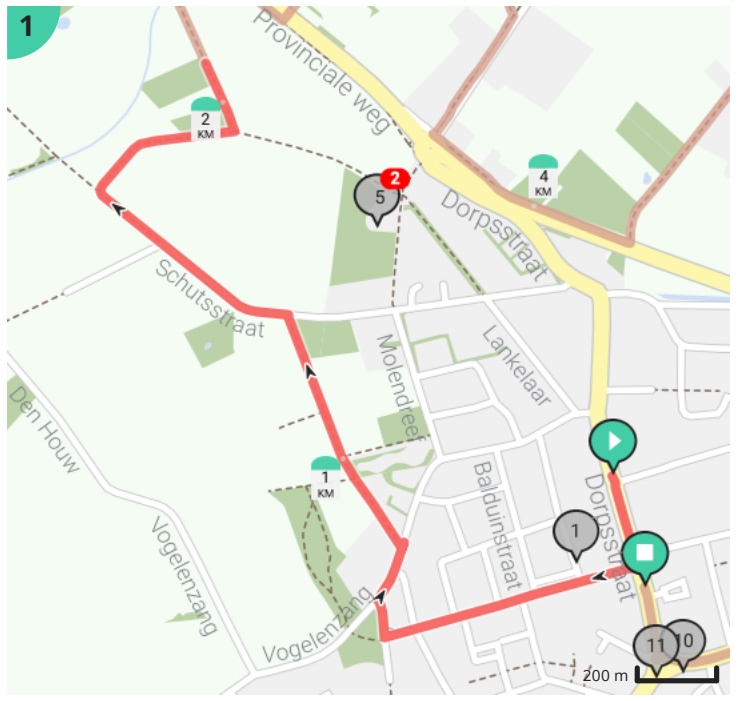

Legende

Route

Bezienswaardigheid

Steilheid van beklimming

Steilheid van afdaling

Totaal	Type	Kaart- nummer	Informatie	Volgende
0.0 km		1	Dorpsstraat	164 m
0.16 km		1	Sla rechts af op Floreffestraat (Laarbeek)	14 m
0.18 km		1	ga rechtdoor op Floreffestraat (Laarbeek)	410 m
0.27 km		1	Lieshout	
0.4 km		1	Nationaal Monument De Mulder	
0.41 km		1	De Leest	
0.41 km		1	De Leest	
0.59 km		1	ga rechtdoor op Floreffestraat (Laarbeek)	29 m
0.62 km		1		3 m
0.62 km		1	Sla rechts af op Brugstraat (Laarbeek)	67 m
0.69 km		1	Sla rechts af op Vogelenzang (Laarbeek)	3 m
0.69 km		1	ga rechtdoor op Vogelenzang (Laarbeek)	106 m
0.8 km		1	Draai om en ga verder op Vogelenzang (Laarbeek)	11 m
0.81 km		1		449 m
1.26 km		1		6 m
1.27 km		1	Sla links af op Schutsstraat (Laarbeek)	260 m
1.53 km		1		141 m
1.67 km		1		0 m
1.67 km		1		2 m
1.67 km		1	Rechts afbuigen op Citadelsteeg (Laarbeek)	273 m
1.95 km		1		7 m
1.95 km		1		473 m
2.42 km		2	Moorselen	
2.43 km		2	ga rechtdoor op het Moorselen (Laarbeek)	5 m
2.43 km		2	Sla rechts af op Broeksteeg (Laarbeek)	129 m
2.56 km		2	Sla links af op Provinciale weg (Laarbeek)	4 m
2.57 km		2	Draai om en ga verder op Provinciale weg (Laarbeek)	362 m
2.93 km		2	ga rechtdoor op Provinciale weg (Laarbeek)	1 m
2.93 km		2		123 m
3.06 km		2		99 m