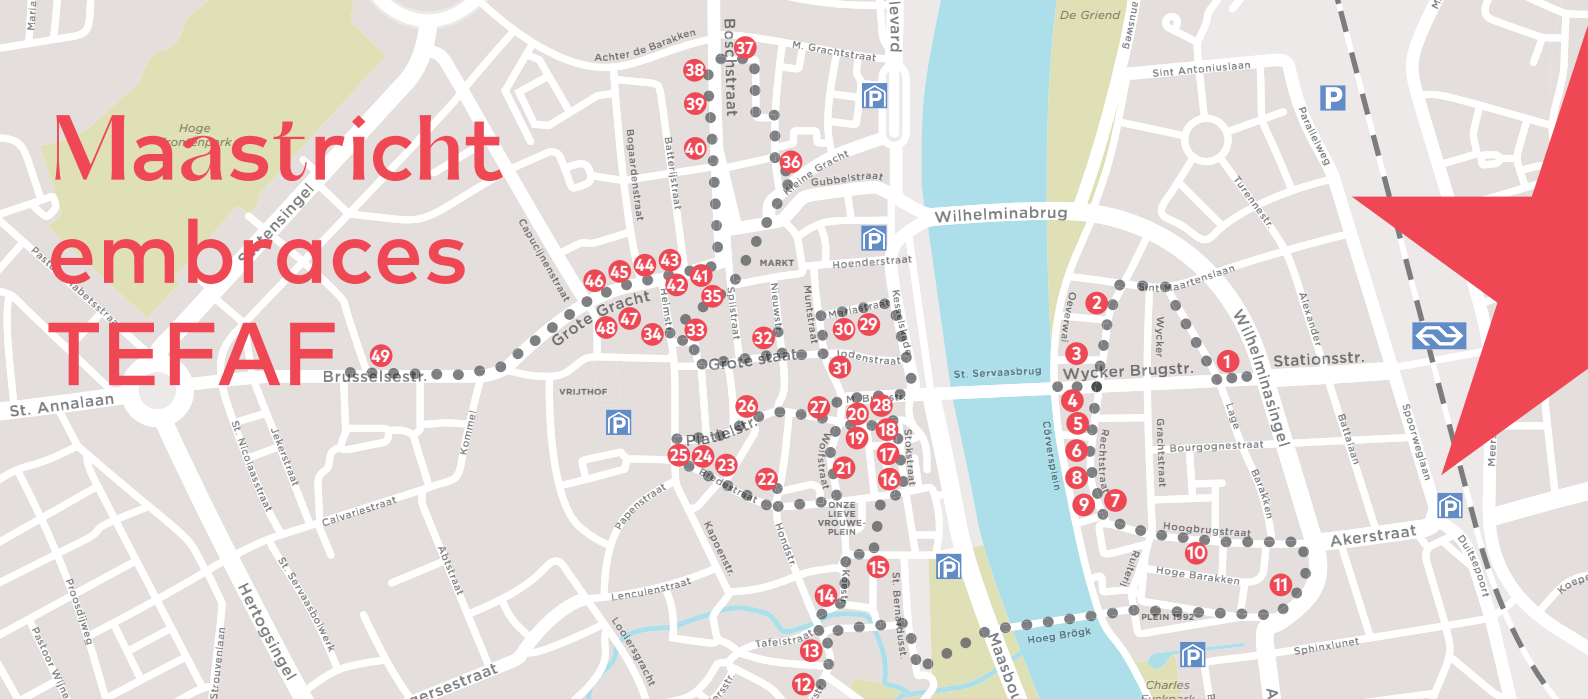

Maastricht embraces TEFAF

- | | | | |
|---|---|--|--|
| 1 Foodies in Heels
Stationsstraat 54 | 14 Turasnu
Stenenbrug 4 | 27 De Bijenkorf
Achter Het Vleeshuis 26 | 40 Hairstyling Kianosh
Boschstraat 100 |
| 2 Restobar JOS.
Rechtstraat 12 | 15 OLV'18 Exclusive Ladies Fashion
Onze Lieve Vrouweplein 18 | 28 Nespresso
Maastrichter Brugstraat 25 | 41 Drankenshop Bams
Markt 9 |
| 3 Stenders Cosmetics
Wycker Brugstraat 58 | 16 Kiki Niesten
Stokstraat 28-32 | 29 SAM Ateliers Maastricht
Mariastraat 13 | 42 Suit inc
Grote Gracht 15 |
| 4 Via Claudia
Wycker Brugstraat 53 | 17 Heleven Boutique
Stokstraat 24 | 30 The Best Haircut
Mariastraat 21 | 43 Prachtbloemen
Grote Gracht 24 |
| 5 Galerie Schuwirth & van Noorden
Rechtstraat 64 | 18 Schins Atelier
Maastrichter Smedenstraat 3,4,6 en 15 | 31 Maastricht Store
Kleine Staat 1 | 44 Atelier Fauve
Grote Gracht 30 |
| 6 SAM Ateliers Maastricht
Rechtstraat 72 | 19 Weekend Max Mara
Maastrichter Smedenstraat 23 | 32 The Matcha Society
Nieuwstraat 26 | 45 La Tranca
Grote Gracht 34 |
| 7 Maaslands
Rechtstraat 77 | 20 NAN Glass & Design
Maastrichter Smedenstraat 26 | 33 Boekhandel Dominicanen
Dominicanerkerkstraat 1 | 46 Gsm Plaza
Grote Gracht 38 |
| 8 Store. Arts. Concepts
Rechtstraat 80 | 21 Meulenhoff Schoenen
Wolfstraat 23 | 34 Koreman Exclusive Carpets
Helmstraat 12 | 47 Passione e Pura
Grote Gracht 43a |
| 9 Atelier Zoë
Rechtstraat 88 | 22 Cube28
Minckelersstraat 28 | 35 Socks & Socky
Spilstraat 4d | 48 Limestone Books
Grote Gracht 63 |
| 10 De Verwondering
Hoogbrugstraat 21a | 23 Secondhand4All
Bredestraat 16 en 33 | 36 SENZES hair&beyond
Kleine Gracht 30 | 49 Mac Sports
Brusselsestraat 74A en 56 |
| 11 De Hypotheker
Avenue Ceramique 12 | 24 House of Tudor
Bredestraat 22 | 37 Wonderwoud
Boschstraat 75a | |
| 12 Galerie Merle Anderson
Sint Pieterstraat 38 | 25 Kapsalon Paul Jaspers
Bredestraat 30 | 38 Antiques van Eijck
Boschstraat 74 | |
| 13 Manu Facta
Sint Pieterstraat 20 | 26 Galerie Kunstproeven
Sint Amorsplein 12 | 39 LUX lifestyle and gifts
Boschstraat 96 | |